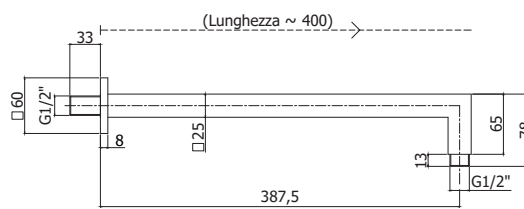

273,00 € PREZZO DI LISTINO /CAD.

COLLEZIONE

Accessori

ZKIT074

DESCRIZIONE

Kit doccia incasso tondo completo di:
 doccia Master monogetto in metallo
 supporto incasso tondo in metallo
 flessibile doppia aggraffatura 1/25x1/25G-L.1500mm

Braccio doccia tondo lusso con rosone Ø60mm l.400mm e attacchi 1/2"G

Soffione tondo Master Ø200mm ispezionabile 8mm con snodo 1/2"G

ARTICOLI

ZKIT074

con presa acqua incorporata

FINITURE

CR - Cromo

Portata / Flow rate (l/min)	Uscita outlet	Pressione / Pressure (bar)									
		0,5	1	1.5	2	2.5	3	3.5	4	4.5	5

Portata / Flow rate (l/min)	Uscita outlet	Pressione / Pressure (bar)									
		0,5	1	1.5	2	2.5	3	3.5	4	4.5	5

COLLEZIONE

Accessori

ZKIT075

DESCRIZIONE

Kit doccia incasso quadro completo di:
 doccia Premium monogetto in metallo
 supporto incasso quadro in metallo
 flessibile doppia aggraffatura 1/25x1/25G-L.1500mm.

Braccio doccia Quadro con rosone 60x60mm e attacchi 1/2"G, lunghezza
 l.400 mm

Soffione Quadro 200x200 8 mm con snodo 1/2"G

ZKIT075

con presa acqua incorporata

FINITURE

CR - Cromo

ZDUP095

Portata / Flow rate (l/min)	Uscita outlet	Pressione / Pressure (bar)									
		0,5	1	1.5	2	2.5	3	3.5	4	4.5	5