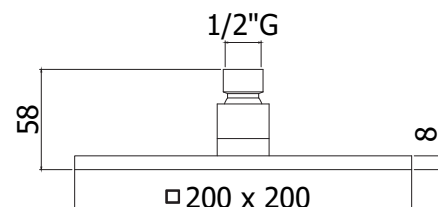

273,00 € PREZZO DI LISTINO /CAD.

COLLEZIONE

Accessori

ZKIT074

DESCRIZIONE

Kit doccia incasso tondo completo di:
 doccia Master monogetto in metallo
 supporto incasso tondo in metallo
 flessibile doppia aggraffatura 1/25x1/25G-L.1500mm

Braccio doccia tondo lusso con rosone Ø60mm l.400mm e attacchi 1/2"G

Soffione tondo Master Ø200mm ispezionabile 8mm con snodo 1/2"G

ARTICOLI

ZKIT074

con presa acqua incorporata

FINITURE

CR - Cromo

Portata / Flow rate (l/min)	Uscita outlet	Pressione / Pressure (bar)									
		0,5	1	1.5	2	2.5	3	3.5	4	4.5	5

Portata / Flow rate (l/min)	Uscita outlet	Pressione / Pressure (bar)									
		0,5	1	1.5	2	2.5	3	3.5	4	4.5	5

COLLEZIONE

Accessori

ZKIT075

DESCRIZIONE

Kit doccia incasso quadro completo di:
 doccia Premium monogetto in metallo
 supporto incasso quadro in metallo
 flessibile doppia aggraffatura 1/25x1/25G-L.1500mm.

Braccio doccia Quadro con rosone 60x60mm e attacchi 1/2"G, lunghezza
 l.400 mm

Soffione Quadro 200x200 8 mm con snodo 1/2"G

ZKIT075

con presa acqua incorporata

FINITURE

CR - Cromo

ZDUP095

Portata / Flow rate (l/min)	Uscita outlet	Pressione / Pressure (bar)									
		0,5	1	1.5	2	2.5	3	3.5	4	4.5	5