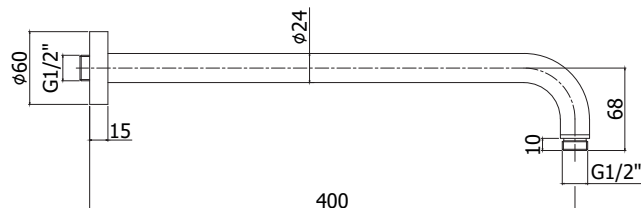

273,00 € PREZZO DI LISTINO /CAD.

COLLEZIONE

Accessori

ZKIT074

DESCRIZIONE

Kit doccia incasso tondo completo di:
 doccia Master monogetto in metallo
 supporto incasso tondo in metallo
 flessibile doppia aggraffatura 1/25x1/25G-L.1500mm

Braccio doccia tondo lusso con rosone Ø60mm l.400mm e attacchi 1/2"G

Soffione tondo Master Ø200mm ispezionabile 8mm con snodo 1/2"G

ARTICOLI

ZKIT074

con presa acqua incorporata

FINITURE

CR - Cromo

Portata / Flow rate (l/min)	Uscita outlet	Pressione / Pressure (bar)									
		0,5	1	1.5	2	2.5	3	3.5	4	4.5	5

Portata / Flow rate (l/min)	Uscita outlet	Pressione / Pressure (bar)									
		0,5	1	1.5	2	2.5	3	3.5	4	4.5	5

COLLEZIONE

Accessori

ZKIT075

DESCRIZIONE

Kit doccia incasso quadro completo di:
 doccia Premium monogetto in metallo
 supporto incasso quadro in metallo
 flessibile doppia aggraffatura 1/25x1/25G-L.1500mm.

Braccio doccia Quadro con rosone 60x60mm e attacchi 1/2"G, lunghezza
 l.400 mm

Soffione Quadro 200x200 8 mm con snodo 1/2"G

ZKIT075

con presa acqua incorporata

FINITURE

CR - Cromo

ZDUP095

Portata / Flow rate (l/min)	Uscita outlet	Pressione / Pressure (bar)									
		0,5	1	1.5	2	2.5	3	3.5	4	4.5	5