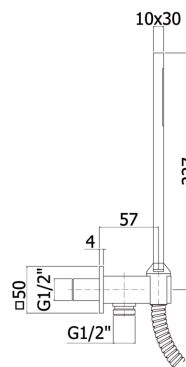

273,00 € PREZZO DI LISTINO /CAD.

COLLEZIONE

Accessori

ZKIT074

DESCRIZIONE

Kit doccia incasso tondo completo di:
 doccia Master monogetto in metallo
 supporto incasso tondo in metallo
 flessibile doppia aggraffatura 1/25x1/25G-L.1500mm

Braccio doccia tondo lusso con rosone Ø60mm l.400mm e attacchi 1/2"G

Soffione tondo Master Ø200mm ispezionabile 8mm con snodo 1/2"G

ARTICOLI

ZKIT074

con presa acqua incorporata

FINITURE

CR - Cromo

Portata / Flow rate (l/min)	Uscita outlet	Pressione / Pressure (bar)									
		0,5	1	1.5	2	2.5	3	3.5	4	4.5	5

Portata / Flow rate (l/min)	Uscita outlet	Pressione / Pressure (bar)									
		0,5	1	1.5	2	2.5	3	3.5	4	4.5	5

COLLEZIONE

Accessori

ZKIT075

DESCRIZIONE

Kit doccia incasso quadro completo di:
 doccia Premium monogetto in metallo
 supporto incasso quadro in metallo
 flessibile doppia aggraffatura 1/25x1/25G-L.1500mm.

Braccio doccia Quadro con rosone 60x60mm e attacchi 1/2"G, lunghezza
 l.400 mm

Soffione Quadro 200x200 8 mm con snodo 1/2"G

ZKIT075

con presa acqua incorporata

FINITURE

CR - Cromo

ZDUP095

Portata / Flow rate (l/min)	Uscita outlet	Pressione / Pressure (bar)									
		0,5	1	1.5	2	2.5	3	3.5	4	4.5	5