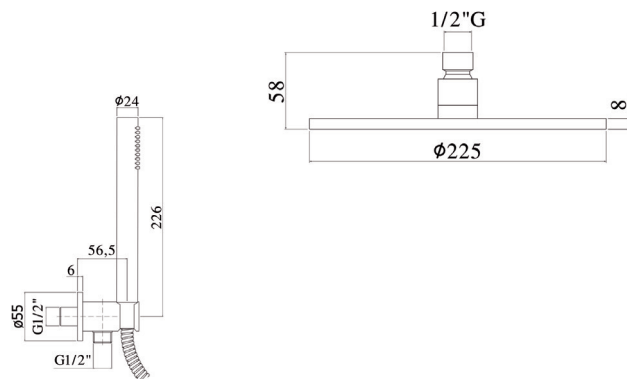

273,00 € PREZZO DI LISTINO /CAD.

COLLEZIONE

Accessori

ZKIT074

DESCRIZIONE

Kit doccia incasso tondo completo di:
 doccia Master monogetto in metallo
 supporto incasso tondo in metallo
 flessibile doppia aggraffatura 1/25x1/25G-L.1500mm

Braccio doccia tondo lusso con rosone Ø60mm l.400mm e attacchi 1/2"G

Soffione tondo Master Ø200mm ispezionabile 8mm con snodo 1/2"G

ARTICOLI

ZKIT074

con presa acqua incorporata

FINITURE

CR - Cromo

Portata / Flow rate (l/min)	Uscita outlet	Pressione / Pressure (bar)									
		0,5	1	1.5	2	2.5	3	3.5	4	4.5	5

Portata / Flow rate (l/min)	Uscita outlet	Pressione / Pressure (bar)									
		0,5	1	1.5	2	2.5	3	3.5	4	4.5	5

COLLEZIONE

Accessori

ZKIT075

DESCRIZIONE

Kit doccia incasso quadro completo di:
 doccia Premium monogetto in metallo
 supporto incasso quadro in metallo
 flessibile doppia aggraffatura 1/25x1/25G-L.1500mm.

Braccio doccia Quadro con rosone 60x60mm e attacchi 1/2"G, lunghezza
 l.400 mm

Soffione Quadro 200x200 8 mm con snodo 1/2"G

ZKIT075

con presa acqua incorporata

FINITURE

CR - Cromo

ZDUP095

Portata / Flow rate (l/min)	Uscita outlet	Pressione / Pressure (bar)									
		0,5	1	1.5	2	2.5	3	3.5	4	4.5	5