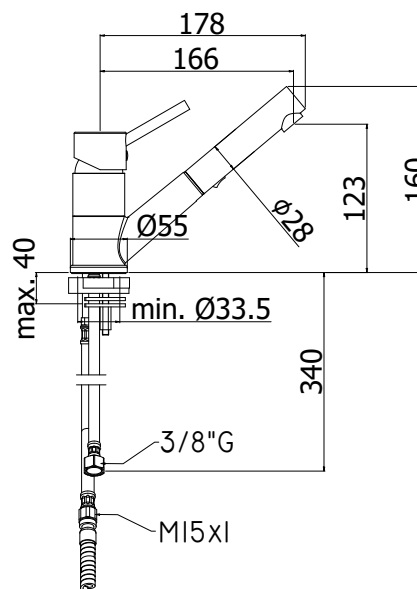

COLLEZIONE

birillo

IMMAGINE PRODOTTO

DISEGNO TECNICO

DESCRIZIONE

Miscelatore lavello monoforo con canna orientabile completo di:

- set 2 flessibili inox 3/8"G
- 1 flessibile inox M15x1
- 1 flessibile nylon 1/2"G x M15x1 cm. 150 con piombo

ART.

BI 183 . .
con doccia estraibile (2 getti) in ABS

FINITURE

BI
CR - cromo

DOCUMENTAZIONE

DIAGRAMMA
PORTATA 1

ISTRUZIONI
INSTALLAZIONE

PAGINA PRODOTTO