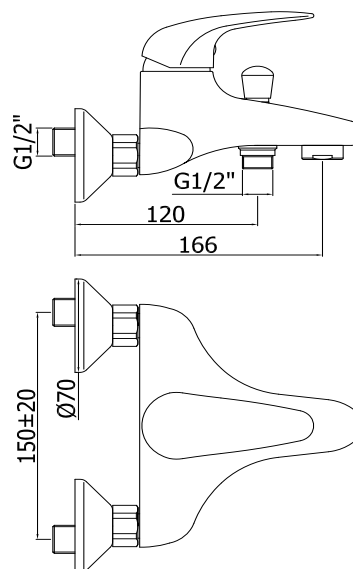

COLLEZIONE

duemila

IMMAGINE PRODOTTO

DISEGNO TECNICO

DESCRIZIONE

Miscelatore vasca/doccia con deviatore completo di:

- aeratore M28x1
- set 2 eccentrici 1/2"x3/4"G e rosoni

ART.

DU 022 . .

senza set doccia

DU 023 . .

con supporto a muro snodato normale

- con doccia e flessibile

DU 024 . .

con supporto a muro snodato Smart

- con doccia e flessibile