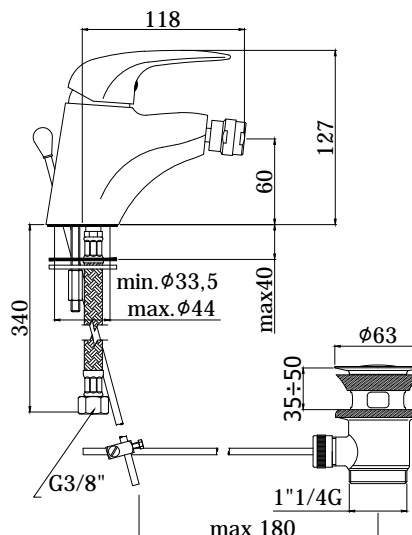

## DISEGNO TECNICO

## DESCRIZIONE

Miscelatore bidet completo di:

- con snodo e aeratore M24x1
- set 2 flessibili inox 3/8"G