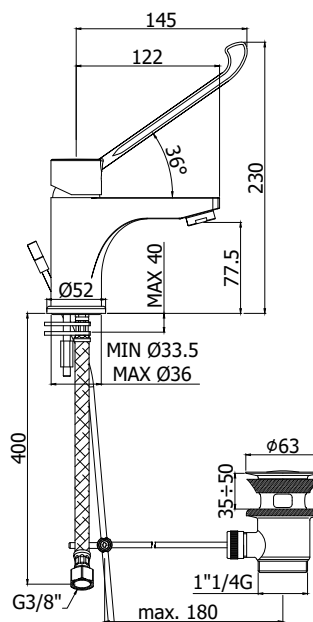

COLLEZIONE

red

IMMAGINE PRODOTTO

DISEGNO TECNICO

DESCRIZIONE

Miscelatore lavabo con leva clinica completo di:

- aeratore M24x1
- set 2 flessibili inox 3/8"G

ART.

RED 301 . .
senza scarico

RED 305 . .
con scarico automatico 1"1/4G

FINITURE

RED
CR - cromo

DOCUMENTAZIONE

DIAGRAMMA
PORTATA 1

PAGINA PRODOTTO

www.paffoni.it