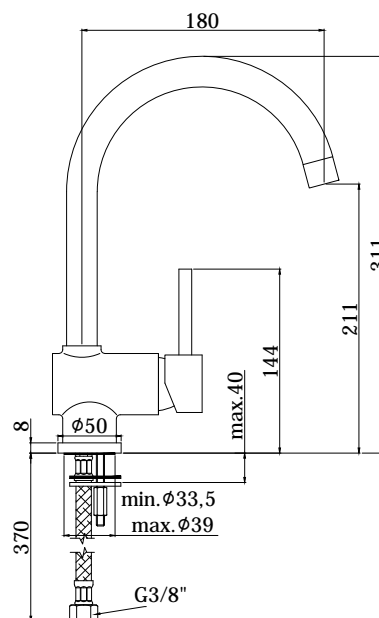

COLLEZIONE

stick

IMMAGINE PRODOTTO

DISEGNO TECNICO

DESCRIZIONE

Miscelatore lavello monoforo completo di:

- aeratore M22x1F
- set 2 flessibili inox 3/8"G

ART.

SK 180 . .
con canna orientabile

FINITURE

SK
CR - cromo
ST - finitura steel looking

DOCUMENTAZIONE

DIAGRAMMA
PORTATA 1

ISTRUZIONI
INSTALLAZIONE

ESPLOSO
RICAMBI 1

PAGINA PRODOTTO