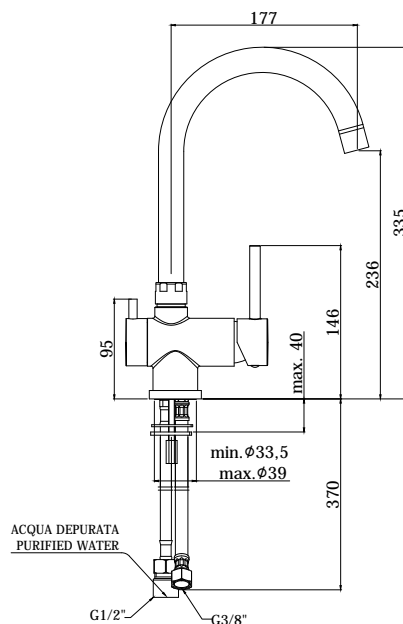

COLLEZIONE

stick

IMMAGINE PRODOTTO

DISEGNO TECNICO

DESCRIZIONE

Miscelatore lavello monoforo con canna orientabile completo di:

- aeratore M22x1
- set 2 flessibili inox 3/8"G
- 1 flessibile inox 1/2"G

ART.

SK 190 . .
3° ingresso per acqua depurata

FINITURE

SK
CR - cromo
ST - finitura steel looking

DOCUMENTAZIONE

DIAGRAMMA
PORTATA 1

ISTRUZIONI
INSTALLAZIONE

ESPLOSO
RICAMBI 1

PAGINA PRODOTTO