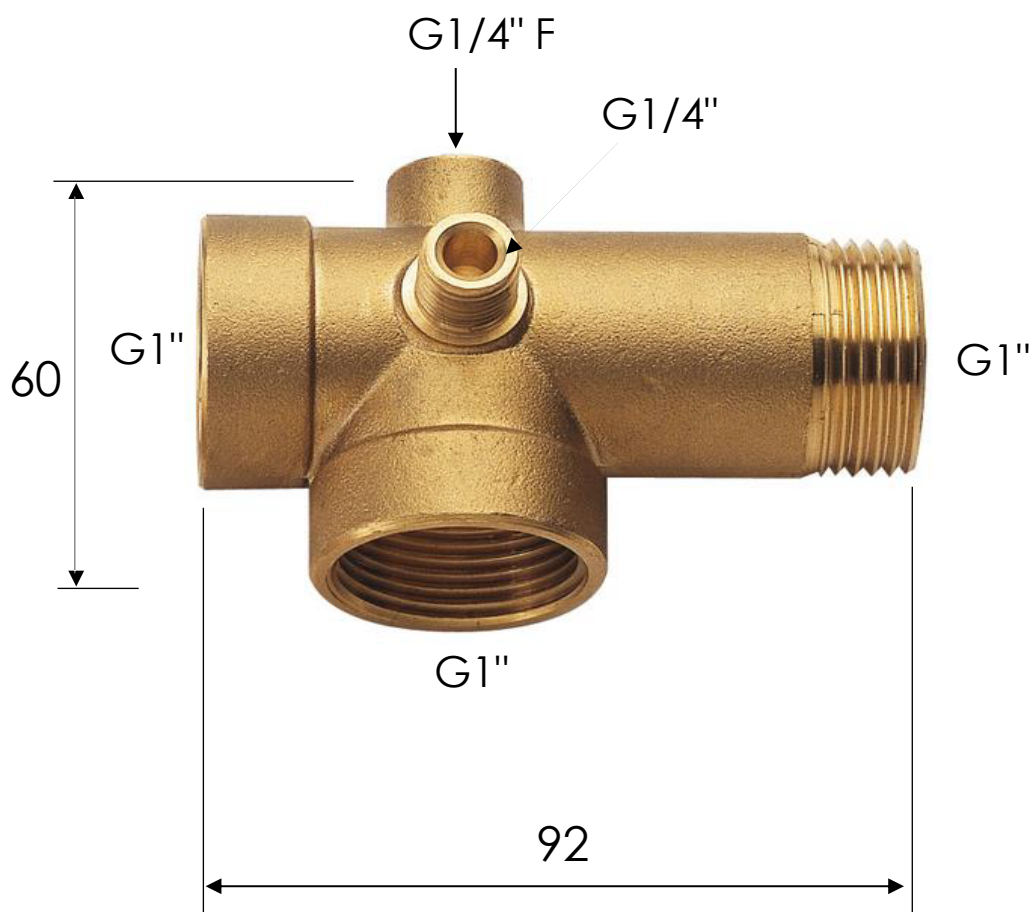

# REMER

RUBINETTERIE

SCHEDA TECNICA

ART. COD.

*TECHNICAL FEATURES*

**420L**

## MATERIALI / MATERIALS

OTTONE / BRASS CW617N

Via Leonardo da Vinci 83 - 20062 Cassano d'Adda (MI) Italy - Tel. +39-0363 364211

[info@remer.eu](mailto:info@remer.eu) [www.remer.eu](http://www.remer.eu)