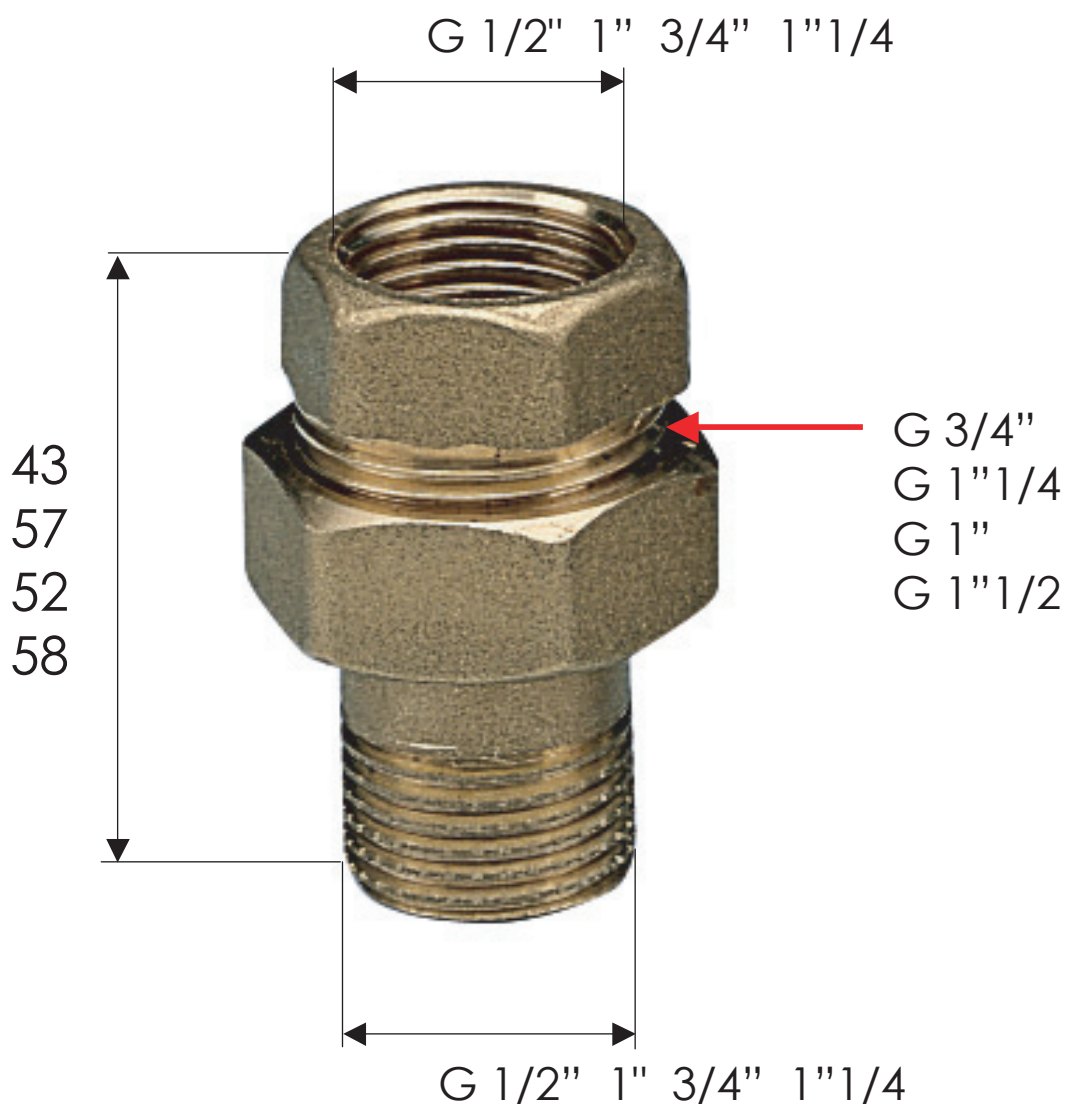

REMER

RUBINETTERIE

SCHEDA TECNICA

TECHNICAL FEATURES

ART. COD.

461

MATERIALI / MATERIALS

OTTONE/ BRASS

CW 614 N

CROMATURA / CHROME PLATING

UNI EN 248

Via Leonardo da Vinci 83 - 20062 Cassano d'Adda (MI) Italy - Tel. +39-0363 364211

info@remer.eu

www.remer.eu