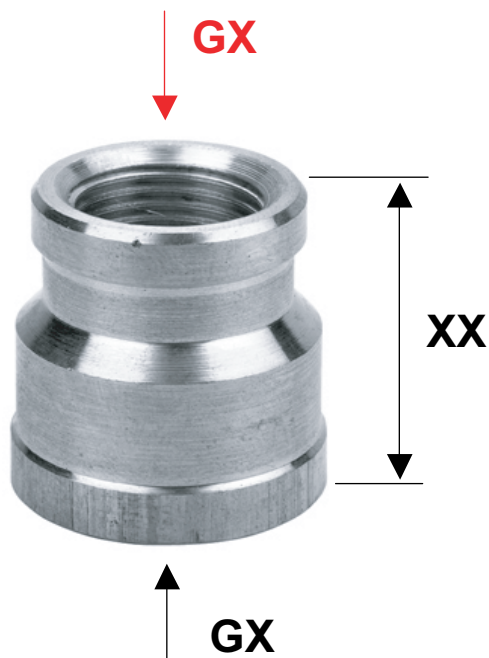

ART. COD.

510

GX	GX	XX
3/8	1/2	27
1/2	3/4	33
3/4	1"	38

MATERIALI / MATERIALS

OTTONE / BRASS
CW 614 N

CROMATURA / CHROME PLATING

UNI EN 248