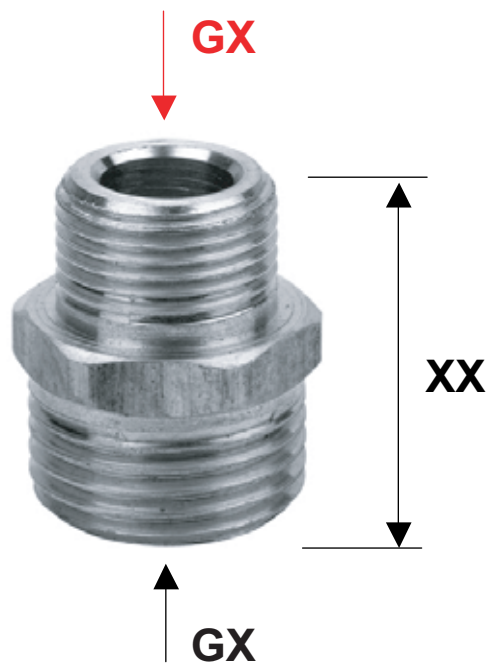

ART. COD.

515

GX	GX	XX
3/8	1/2	27
1/2	3/4	30
3/4	1"	34

MATERIALI / MATERIALS

OTTONE / BRASS

CW 614 N

CROMATURA / CHROME PLATING

UNI EN 248