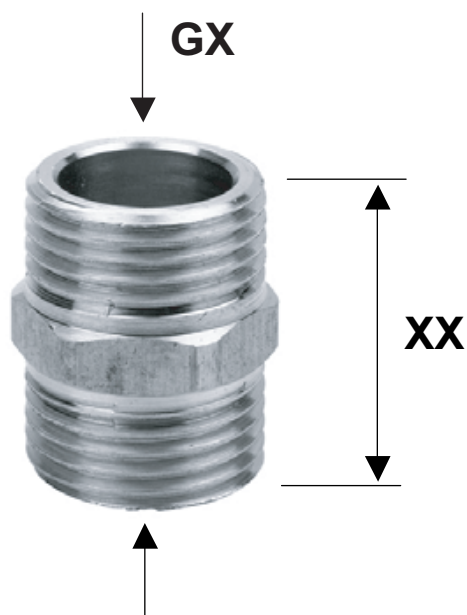

ART. COD.

520

GX	XX
3/8	26
1/2	28
3/4	31
-	-

MATERIALI / MATERIALS

OTTONE / BRASS

CW 614 N

CROMATURA / CHROME PLATING

UNI EN 248