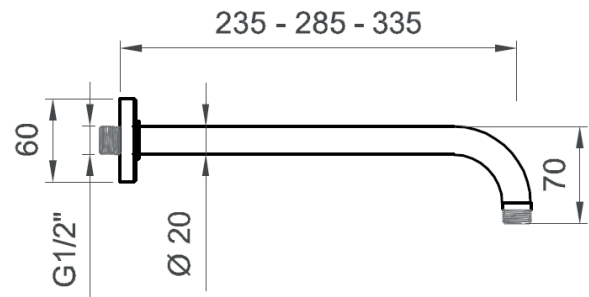

COLLEZIONE / COLLECTION

Bracci doccia / Shower arms

IMMAGINE PRODOTTO / PRODUCT IMAGE

DISEGNO TECNICO / TECHNICAL DRAWING

DESCRIZIONE / DESCRIPTION

Tipologia di prodotto / Product type
Braccio doccia tondi, rosetta Ø60mm /
Round shower arm, Ø60mm rosette

Attacchi / Connections
1/2" G

ARTICOLO / ITEM

BN BRA C BR25	235mm
BN BRA C BR15	285mm
BN BRA C BR05	335mm

INFORMAZIONI/ INFORMATIONS

Materiale / Material
Ottone / Brass

Finitura / Finishing
X=  Cromo / Chrome