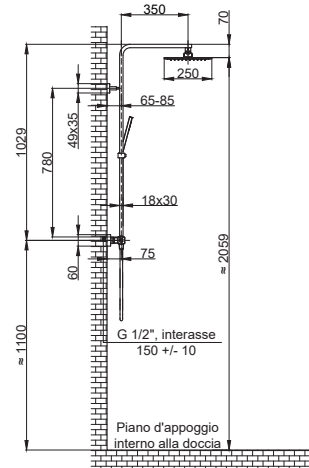

DISEGNO TECNICO / TECHNICAL DRAWING

ARTICOLO / ITEM

BN COL C QTRM 0011

BN COL K QTRM 0011

INFORMAZIONI/ INFORMATIONS

Materiale / Material

Ottone + ABS + Acciaio / Brass + ABS + Steel

Attacchi / Connections

Eccentrici 1/2" G / Eccentric 1/2" G

Peso / Weight

6 kg

Finitura / Finishing

C= Cromo / Chrome

K= Nero opaco / Matt Black