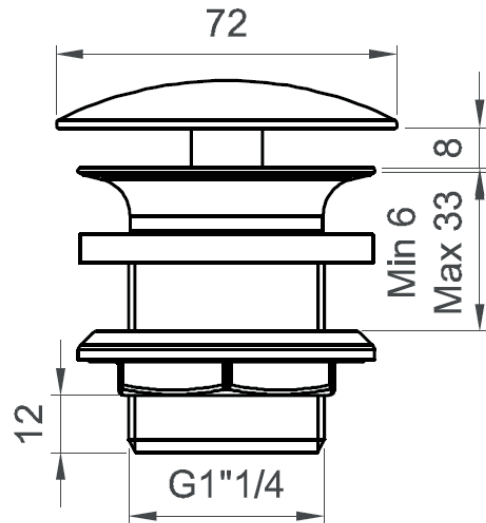

COLLEZIONE / COLLECTION

Pilette

IMMAGINE PRODOTTO / PRODUCT IMAGE

DISEGNO TECNICO / TECHNICAL DRAWING

DESCRIZIONE / DESCRIPTION

Tipologia di prodotto / Product type

Piletta tonda 1" 1/4 click clack con calotta in ceramica e possibilità di configurarla con scarico libero. / 1" 1/4 pop-up waste with ceramic cap and free flow option.

ARTICOLO / ITEM

BT SCA L VR67
BT SCA O VR67
BT SCA B VR67
BT SCA P VR67
BT SCA N VR67

COMPATIBILITA' / COMPATIBILITY

Lavabo e bidet / Basin and bidet

Compatibile con scarichi da 1"1/4. / Compatible with 1"1/4 drain.

INFORMAZIONI / INFORMATION

Materiale / Material

Ottone / Brass

Finitura / Finishing

L = Bianco lucido / Glossy white
O = Bianco opaco / Matt white
B = Basalto opaco / Matt basalt
P = Cappuccino opaco / Matt cappuccino
N = Nero opaco / Matt black