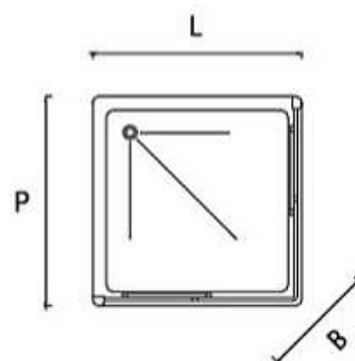

Caratteristiche di prodotto *Technical specs*

Altezza

190 cm

Height

190 cm

Cristallo

Cristallo temperato CE 6 mm.

Glass

La chiusura magnetica dei box doccia impedisce all'acqua di fuoriuscire.

Magnetic closure

The magnetic closure on all articles ensures maximum watertight.

Staffe di rinforzo cromate

P: estensibili (min. 77,5 - max 95,5 cm).

** Peso lordo (peso del prodotto con imballo). *Gross Weight (product weight including package).*

Box Doccia quadrato
con due porte scorrevoli
*Square shower enclosure
with two sliding doors*

Componibilità / *Composability*

Altezza 190 cm
Height 190 cm

Trasparente
Transparent

Serigrafato
Silk screen printed

L x P	Cod.	€	Cod.	€	B	Kg**
68-70 x 68-70 cm	BB GOL T 7070		BB GOL S 7070		35 cm	44
73-75 x 73-75 cm	BB GOL T 7575		BB GOL S 7575		39 cm	46
78-80 x 78-80 cm	BB GOL T 8080		BB GOL S 8080		42 cm	48
88-90 x 88-90 cm	BB GOL T 9090		BB GOL S 9090		49 cm	52