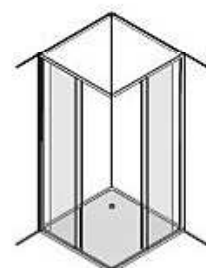

Caratteristiche di prodotto *Technical specs*

Altezza

190 cm

Height

190 cm

Cristallo

Cristallo temperato CE 6 mm.

Glass

Altezza 190 cm
Height 190 cm

Trasparente
Transparent

Serigrafato
Silk screen printed

L x P	Cod.	€	Cod.	€	B	Kg**
68-70 x 68-70 cm	BB GOL T 7070		BB GOL S 7070		35 cm	44
73-75 x 73-75 cm	BB GOL T 7575		BB GOL S 7575		39 cm	46
78-80 x 78-80 cm	BB GOL T 8080		BB GOL S 8080		42 cm	48
88-90 x 88-90 cm	BB GOL T 9090		BB GOL S 9090		49 cm	52