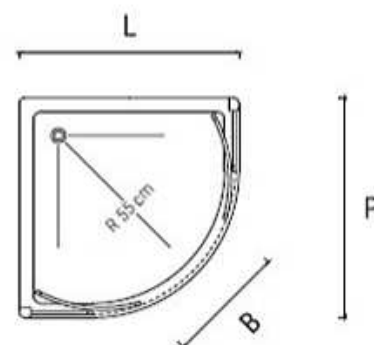

### Reinforcement chrome brackets

P: extensible (min. 77,5 - max 95,5 cm).

A: 30 cm width.

Included in the package.

\*\* Peso lordo (peso del prodotto con imballo). Gross Weight (product weight including package).

Box doccia semitondo  
con due porte scorrevoli  
*Corner round shower enclosure  
with 2 sliding doors*

Componibilità / *Composability*

Altezza 190 cm  
*Height 190 cm*

Trasparente  
*Transparent*

Serigrafato  
*Silk screen printed*

L x P	Cod.	€	Cod.	€	B	Kg**
78-80 x 78-80 cm	BB GOL T SE80		BB GOL S SE80		39 cm	41
88-90 x 88-90 cm	BB GOL T SE90		BB GOL S SE90		52 cm	51