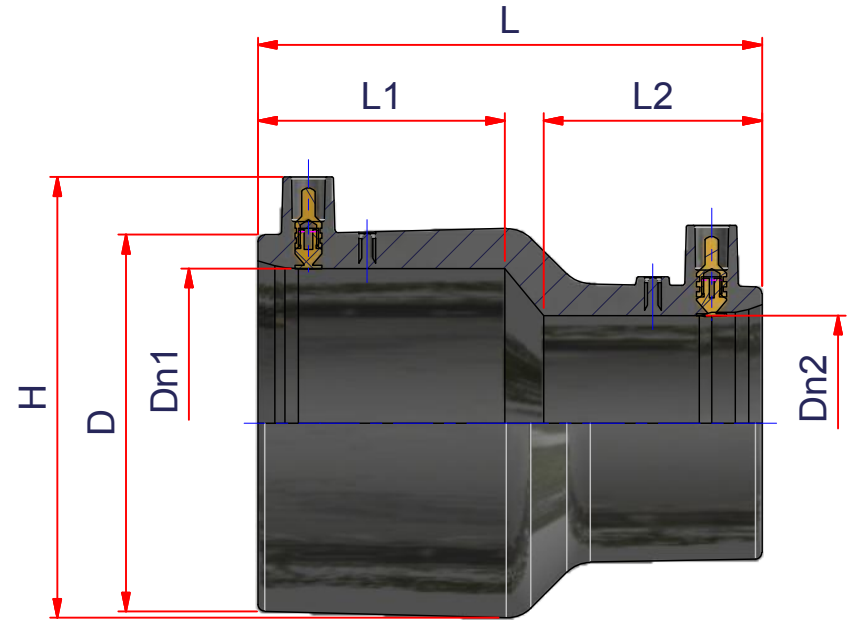

CODE	Dn1	Dn2	D	L1	L2	L3	L	H
12ERDE2520	25	20	36	40	37	62	85	57
12ERDE3220	32	20	43	43	37	69	85	64,5
12ERDE3225	32	25	44	39,5	39,5	70	84,5	64,5
12ERDE4020	40	20	52,5	48	40	79,5	95	74

**EloFIT**

ITEM: **ERDE**

DESC: RIDUZIONE ELETTRISALDABILE  
ELECTROFUSION REDUCER  
PE100 SDR11 PFA/PN16

DRAWING No:  
**EL10147**

SHEET OF REV.  
**1 3 -3**

www.nupiindustriaitaliane.com - info@nupinet.com

All dimensions have to be considered in millimeters with 5% tolerance if not otherwise mentioned excluding values as per standard EN 1555 (gas) and/or EN 12201 (water)

CODE	Dn1	Dn2	D	L1	L2	L3	L	H
12ERDE4032	40	32	55	47	42	-	95	74
12ERDE5032	50	32	64	49,5	41,5	-	100	85
12ERDE5040	50	40	64	49,5	47,5	-	103	85
12ERDE6332	63	32	81,5	55,5	42	-	118	99
12ERDE6340	63	40	81,5	55	45	-	118	99
12ERDE6350	63	50	81,5	55,5	50	-	118	99
12ERDE7563	75	63	97	60	57	-	125	114
12ERDE9050	90	50	117	72	49	-	142	133,5
12ERDE9063	90	63	115	68	62	-	150	131
12ERDE9075	90	75	116	73,5	65	-	152,5	131
12ERDE1163	110	63	135	72,5	63	-	160	150,5
12ERDE1190	110	90	135	73	68,5	-	158	150,5
12ERDE1263	125	63	150	76	65	-	162,5	167
12ERDE1290	125	90	150	80	70	-	160	167
12ERDE1211	125	110	156	70	71,5	-	161	167
12ERDE1690	160	90	192	81	72	-	177	207
12ERDE1611	160	110	192	81	77	-	182	207
12ERDE1612	160	125	186	76	73,5	-	179	201

**EloFIT**

ITEM: **ERDE**

DESC: RIDUZIONE ELETTROSALDABILE  
ELECTROFUSION REDUCER  
PE100 SDR11 PFA/PN16

DRAWING No:  
**EL10147**

SHEET OF REV.  
2 3 -3

www.nupiindustriaitaliane.com - info@nupinet.com

All dimensions have to be considered in millimeters with 5% tolerance if not otherwise mentioned excluding values as per standard EN 1555 (gas) and/or EN 12201 (water)