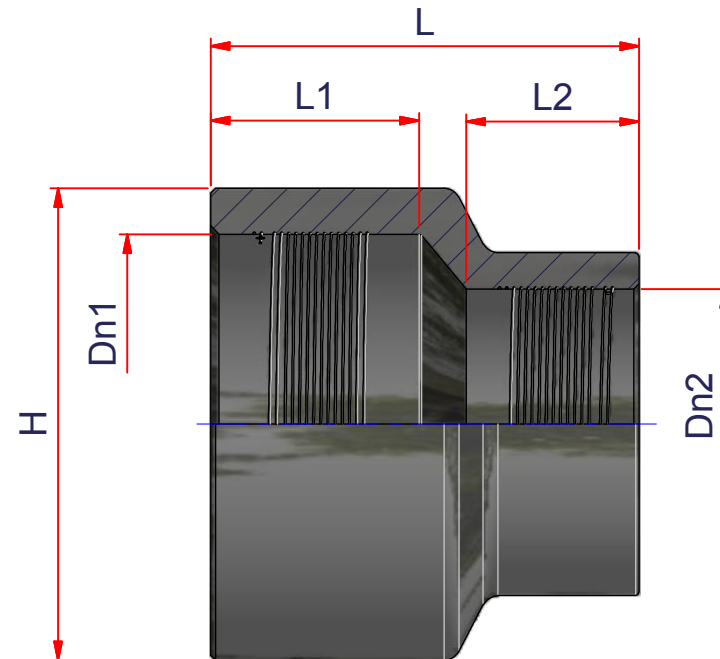

CODE	Dn1	Dn2	D	L1	L2	L3	L	H
12ERDE4032	40	32	55	47	42	-	95	74
12ERDE5032	50	32	64	49,5	41,5	-	100	85
12ERDE5040	50	40	64	49,5	47,5	-	103	85
12ERDE6332	63	32	81,5	55,5	42	-	118	99
12ERDE6340	63	40	81,5	55	45	-	118	99
12ERDE6350	63	50	81,5	55,5	50	-	118	99
12ERDE7563	75	63	97	60	57	-	125	114
12ERDE9050	90	50	117	72	49	-	142	133,5
12ERDE9063	90	63	115	68	62	-	150	131
12ERDE9075	90	75	116	73,5	65	-	152,5	131
12ERDE1163	110	63	135	72,5	63	-	160	150,5
12ERDE1190	110	90	135	73	68,5	-	158	150,5
12ERDE1263	125	63	150	76	65	-	162,5	167
12ERDE1290	125	90	150	80	70	-	160	167
12ERDE1211	125	110	156	70	71,5	-	161	167
12ERDE1690	160	90	192	81	72	-	177	207
12ERDE1611	160	110	192	81	77	-	182	207
12ERDE1612	160	125	186	76	73,5	-	179	201

**EloFIT**

ITEM: **ERDE**

DESC: RIDUZIONE ELETTROSALDABILE  
ELECTROFUSION REDUCER  
PE100 SDR11 PFA/PN16

DRAWING No:  
**EL10147**

SHEET OF REV.  
2 3 -3

www.nupiindustriaitaliane.com - info@nupinet.com

All dimensions have to be considered in millimeters with 5% tolerance if not otherwise mentioned excluding values as per standard EN 1555 (gas) and/or EN 12201 (water)

CODE	Dn1	Dn2	L1	L2	L	H
12ERDE2016	200	160	113	102	225	250
12ERDE2018	200	180	113	112	235	250
12ERDE2216	225	160	124	103	255	278
12ERDE2218	225	180	124	112	255	278
12ERDE2220	225	200	124	113	255	278
12ERDE2518	250	180	124	113	255	278
12ERDE250200	250	200	119	98	242	305
12ERDE2522	250	225	135	125	275	308
12ERDE3125	315	250	120	120	270	390
12ERDE3128	315	280	155	130	295	390