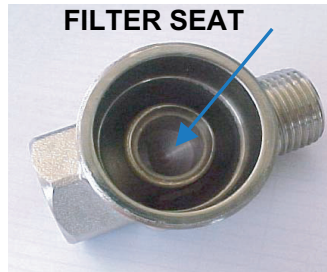

ART. COD.

390 MF

USCITA
OUTLET
CONNECTION

TAPPO CON FILTRO INTERNO
CAP WITH INSIDE FILTER

SEDE DEL FILTRO
FILTER SEAT

400 µm FILTER

	A	B	C	D	E	F	G
1/2"	66	70	13,5	54	36		
3/4"	74	72	18	54	40		

MATERIALI / MATERIALS

OTTONE NICHELATO / NICKEL PLATED BRASS

ACCIAIO INOX / STAINLESS STEEL

Via Leonardo da Vinci 83 - 20062 Cassano d'Adda (MI) Italy - Tel. +39-0363 364211

info@remer.eu

www.remer.eu