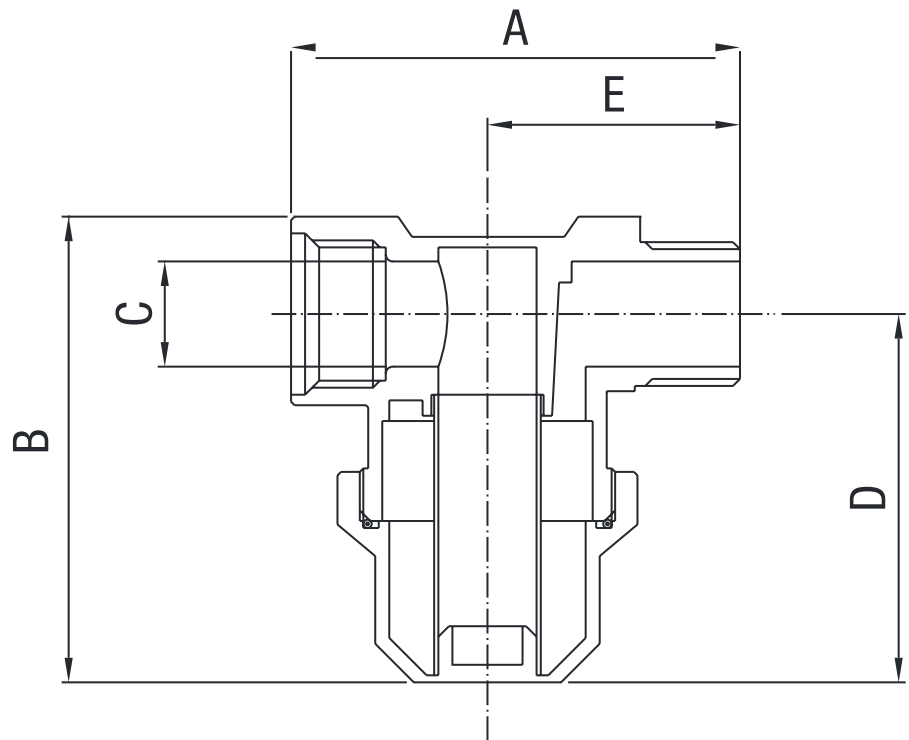

ART. COD.

390 MF

USCITA
OUTLET
CONNECTION

TAPPO CON FILTRO INTERNO
CAP WITH INSIDE FILTER

SEDE DEL FILTRO
FILTER SEAT

400 µm FILTER

	A	B	C	D	E	F	G
1/2"	66	70	13,5	54	36		
3/4"	74	72	18	54	40		

MATERIALI / MATERIALS

OTTONE NICHELATO / NICKEL PLATED BRASS

ACCIAIO INOX / STAINLESS STEEL

Via Leonardo da Vinci 83 - 20062 Cassano d'Adda (MI) Italy - Tel. +39-0363 364211

info@remer.eu

www.remer.eu