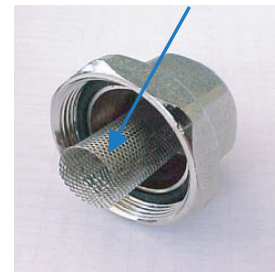

ART. COD.

390 MF

USCITA
OUTLET
CONNECTION

TAPPO CON FILTRO INTERNO
CAP WITH INSIDE FILTER

SEDE DEL FILTRO
FILTER SEAT

400 µm FILTER

	A	B	C	D	E	F	G
1/2"	66	70	13,5	54	36		
3/4"	74	72	18	54	40		

MATERIALI / MATERIALS

OTTONE NICHELATO / NICKEL PLATED BRASS

ACCIAIO INOX / STAINLESS STEEL

Via Leonardo da Vinci 83 - 20062 Cassano d'Adda (MI) Italy - Tel. +39-0363 364211

info@remer.eu

www.remer.eu