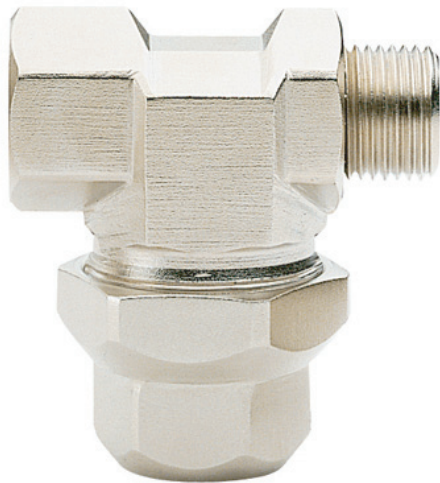

ART. COD.

390 MF

USCITA
OUTLET
CONNECTION

TAPPO CON FILTRO INTERNO
CAP WITH INSIDE FILTER

SEDE DEL FILTRO
FILTER SEAT

400 µm FILTER

	A	B	C	D	E	F	G
1/2"	66	70	13,5	54	36		
3/4"	74	72	18	54	40		

MATERIALI / MATERIALS

OTTONE NICHELATO / NICKEL PLATED BRASS

ACCIAIO INOX / STAINLESS STEEL

Via Leonardo da Vinci 83 - 20062 Cassano d'Adda (MI) Italy - Tel. +39-0363 364211

info@remer.eu

www.remer.eu