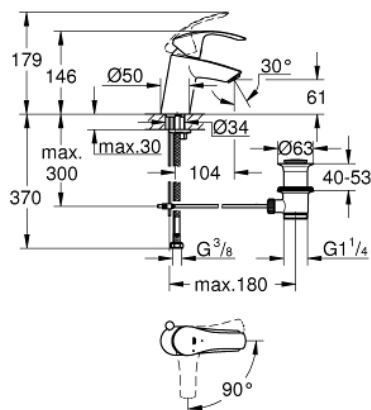

32 926 002 EUROSMART MISCELATORE MONOCOMANDO PER LAVABO TAGLIA S

DESCRIZIONE PRODOTTO

- cartuccia a dischi ceramici da 35 mm con tecnologia GROHE SilkMove ES per risparmio energetico
- dotato di serie di limitatore di portata regolabile
- dotato di serie di limitatore di temperatura
- mousseur con tecnologia GROHE EcoJoy (portata limitata a 5,7 l/min)
- sistema di installazione GROHE FastFixation
- scarico a saltarello 1 1/4"

32 926 002 **EUROSMART MISCELATORE MONOCOMANDO
PER LAVABO
TAGLIA S**

32 926 002 **EUROSMART MISCELATORE MONOCOMANDO
PER LAVABO
TAGLIA S**

PARTI DI RICAMBIO

- 1: leva (Ordine n. 46902000)
 - 2: cappuccio (Ordine n. 46492000)
 - 3: raccordo a vite (Ordine n. 46460000)
 - 4: cartuccia (Ordine n. 46863000)
 - 5: astina saltarello (Ordine n. 06329000)
 - 6: mousseur limitatore x Ecube (Ordine n. 48159000)
 - 7: collegamento filettato opposto (Ordine n. 46671000)
 - 8: SCARICO 1.1/4" (Ordine n. 28910000)
 - 9: chiave a tubo (Ordine n. 19332000)*
 - 10: chiave di montaggio (Ordine n. 19017000)*
 - 11: asta dell'eccentrico (Ordine n. 07341000)*
- * Accessori speciali