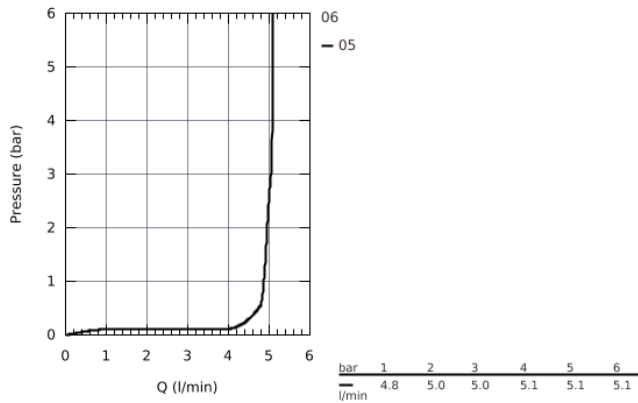

32 926 002 EUROSMART MISCELATORE MONOCOMANDO PER LAVABO TAGLIA S

DESCRIZIONE PRODOTTO

- cartuccia a dischi ceramici da 35 mm con tecnologia GROHE SilkMove ES per risparmio energetico
- dotato di serie di limitatore di portata regolabile
- dotato di serie di limitatore di temperatura
- mousseur con tecnologia GROHE EcoJoy (portata limitata a 5,7 l/min)
- sistema di installazione GROHE FastFixation
- scarico a saltarello 1 1/4"

32 926 002 **EUROSMART MISCELATORE MONOCOMANDO
PER LAVABO
TAGLIA S**

32 926 002 **EUROSMART MISCELATORE MONOCOMANDO
PER LAVABO
TAGLIA S**

PARTI DI RICAMBIO

- 1: leva (Ordine n. 46902000)
 - 2: cappuccio (Ordine n. 46492000)
 - 3: raccordo a vite (Ordine n. 46460000)
 - 4: cartuccia (Ordine n. 46863000)
 - 5: astina saltarello (Ordine n. 06329000)
 - 6: mousseur limitatore x Ecube (Ordine n. 48159000)
 - 7: collegamento filettato opposto (Ordine n. 46671000)
 - 8: SCARICO 1.1/4" (Ordine n. 28910000)
 - 9: chiave a tubo (Ordine n. 19332000)*
 - 10: chiave di montaggio (Ordine n. 19017000)*
 - 11: asta dell'eccentrico (Ordine n. 07341000)*
- * Accessori speciali