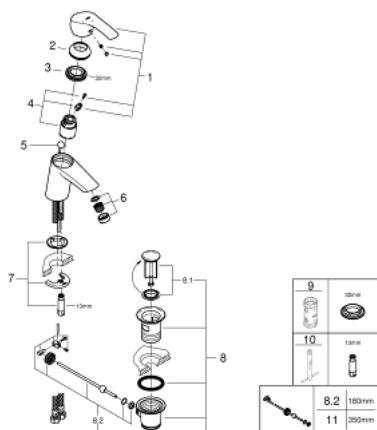

32 926 002 EUROSMART MISCELATORE MONOCOMANDO PER LAVABO TAGLIA S

DESCRIZIONE PRODOTTO

- cartuccia a dischi ceramici da 35 mm con tecnologia GROHE SilkMove ES per risparmio energetico
- dotato di serie di limitatore di portata regolabile
- dotato di serie di limitatore di temperatura
- mousseur con tecnologia GROHE EcoJoy (portata limitata a 5,7 l/min)
- sistema di installazione GROHE FastFixation
- scarico a saltarello 1 1/4"

32 926 002 **EUROSMART MISCELATORE MONOCOMANDO
PER LAVABO
TAGLIA S**

32 926 002 **EUROSMART MISCELATORE MONOCOMANDO
PER LAVABO
TAGLIA S**

PARTI DI RICAMBIO

- 1: leva (Ordine n. 46902000)
 - 2: cappuccio (Ordine n. 46492000)
 - 3: raccordo a vite (Ordine n. 46460000)
 - 4: cartuccia (Ordine n. 46863000)
 - 5: astina saltarello (Ordine n. 06329000)
 - 6: mousseur limitatore x Ecube (Ordine n. 48159000)
 - 7: collegamento filettato opposto (Ordine n. 46671000)
 - 8: SCARICO 1.1/4" (Ordine n. 28910000)
 - 9: chiave a tubo (Ordine n. 19332000)*
 - 10: chiave di montaggio (Ordine n. 19017000)*
 - 11: asta dell'eccentrico (Ordine n. 07341000)*
- * Accessori speciali