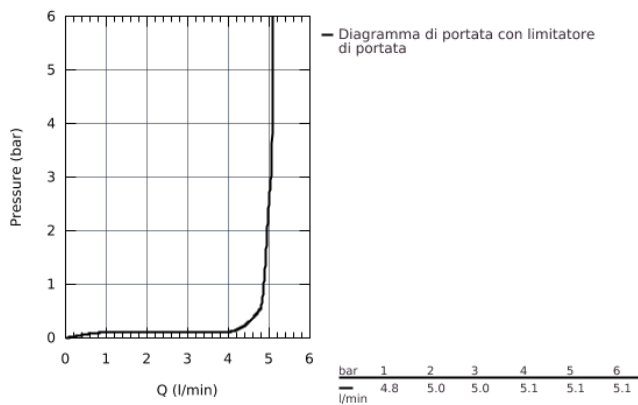

32 926 002 EUROSMART MISCELATORE MONOCOMANDO PER LAVABO TAGLIA S

DESCRIZIONE PRODOTTO

- cartuccia a dischi ceramici da 35 mm con tecnologia GROHE SilkMove ES per risparmio energetico
- dotato di serie di limitatore di portata regolabile
- dotato di serie di limitatore di temperatura
- mousseur con tecnologia GROHE EcoJoy (portata limitata a 5,7 l/min)
- sistema di installazione GROHE FastFixation
- scarico a saltarello 1 1/4"

32 926 002 **EUROSMART MISCELATORE MONOCOMANDO
PER LAVABO
TAGLIA S**

32 926 002 **EUROSMART MISCELATORE MONOCOMANDO
PER LAVABO
TAGLIA S**

PARTI DI RICAMBIO

- 1: leva (Ordine n. 46902000)
 - 2: cappuccio (Ordine n. 46492000)
 - 3: raccordo a vite (Ordine n. 46460000)
 - 4: cartuccia (Ordine n. 46863000)
 - 5: astina saltarello (Ordine n. 06329000)
 - 6: mousseur limitatore x Ecube (Ordine n. 48159000)
 - 7: collegamento filettato opposto (Ordine n. 46671000)
 - 8: SCARICO 1.1/4" (Ordine n. 28910000)
 - 9: chiave a tubo (Ordine n. 19332000)*
 - 10: chiave di montaggio (Ordine n. 19017000)*
 - 11: asta dell'eccentrico (Ordine n. 07341000)*
- * Accessori speciali