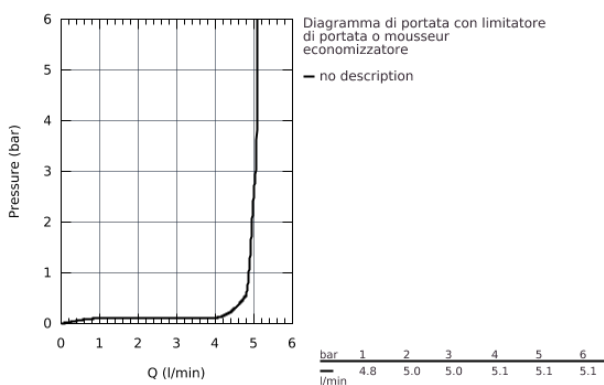

32 926 002 EUROSMART MISCELATORE MONOCOMANDO PER LAVABO TAGLIA S

DESCRIZIONE PRODOTTO

- cartuccia a dischi ceramici da 35 mm con tecnologia GROHE SilkMove ES per risparmio energetico
- dotato di serie di limitatore di portata regolabile
- dotato di serie di limitatore di temperatura
- mousseur con tecnologia GROHE EcoJoy (portata limitata a 5,7 l/min)
- sistema di installazione GROHE FastFixation
- scarico a saltarello 1 1/4"

32 926 002 **EUROSMART MISCELATORE MONOCOMANDO
PER LAVABO
TAGLIA S**

32 926 002 **EUROSMART MISCELATORE MONOCOMANDO
PER LAVABO
TAGLIA S**

PARTI DI RICAMBIO

- 1: leva (Ordine n. 46902000)
 - 2: cappuccio (Ordine n. 46492000)
 - 3: raccordo a vite (Ordine n. 46460000)
 - 4: cartuccia (Ordine n. 46863000)
 - 5: astina saltarello (Ordine n. 06329000)
 - 6: mousseur limitatore x Ecube (Ordine n. 48159000)
 - 7: collegamento filettato opposto (Ordine n. 46671000)
 - 8: SCARICO 1.1/4" (Ordine n. 28910000)
 - 9: chiave a tubo (Ordine n. 19332000)*
 - 10: chiave di montaggio (Ordine n. 19017000)*
 - 11: asta dell'eccentrico (Ordine n. 07341000)*
- * Accessori speciali