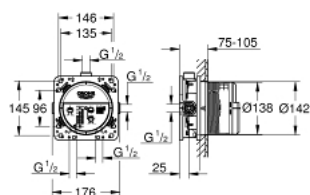

35 604 000 RAPIDO SMARTBOX CORPO INCASSO UNIVERSALE

DESCRIZIONE PRODOTTO

- 3 uscite da 1/2"
- 2 ingressi inferiori da 1/2"
- profondità di installazione 75-105 mm
- raccordo in ottone DR
- innesti per pre-lavaggio tubazioni
- dima di montaggio
- fissaggi per muratura solida e rivestimento a secco opzionali
- guarnizione
- REFERENZA DEDICATA AL CANALE TRADIZIONALE.

35 604 000 **RAPIDO SMARTBOX CORPO INCASSO UNIVERSALE**

PARTI DI RICAMBIO , agosto 2020 – now

1: Kit guarnizioni (Ordine n. 48263000)*

* Accessori speciali