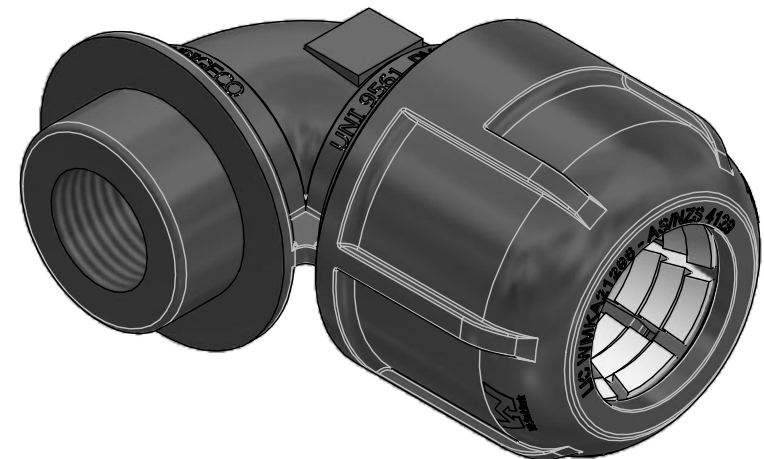

CODE	Dn	F	L1	L	H
10KGF1612	16	1/2"	41,5	71,5	49,5
10KGF2012	20	1/2"	47	79	59,5
10KGF2034	20	3/4"	47	83,5	59
10KGF2512	25	1/2"	49,5	89,5	64
10KGF2534	25	3/4"	49,5	86	68
10KGF251	25	1"	49,5	89,5	65,5
10KGF3212	32	1/2"	55	106	75,5
10KGF3234	32	3/4"	55	106	76,5
10KGF321	32	1"	55	98	78,5
10KGF32114	32	1"1/4	55	106	77,5
10KGF63112	63	1"1/2	79,5	172,5	130
10KGF632	63	2"	79,5	172,5	133
10KGF63212	63	2"1/2	79,5	172,5	134

EIOPRESS

ITEM: **KGF**

DESC: GOMITO A 90° FILETTATO FEMMINA
THREADED FEMALE ELBOW 90°

DRAWING No:
EP10015

SHEET OF REV.
1 3 -2

www.nupiindustriaitaliane.com - info@nupinet.com

All dimensions have to be considered in millimeters with 5% tolerance if not otherwise mentioned

CODE	Dn	F	L1	L	H
10KGF401	40	1"	63	111,5	93,5
10KGF40114	40	1"1/4	63	111,5	93,5
10KGF40112	40	1"1/2	63	111,5	93,5
10KGF50114	50	1"1/4	66,5	141,5	110
10KGF50112	50	1"1/2	66,5	141,5	110
10KGF502	50	2"	66,5	141,5	113

EIOPRESS

ITEM: **KGF**

DESC: GOMITO A 90° FILETTATO FEMMINA
THREADED FEMALE ELBOW 90°

DRAWING No:
EP10015

SHEET OF	REV.
2 3	-2

www.nupiindustriaitaliane.com - info@nupinet.com

All dimensions have to be considered in millimeters with 5% tolerance if not otherwise mentioned