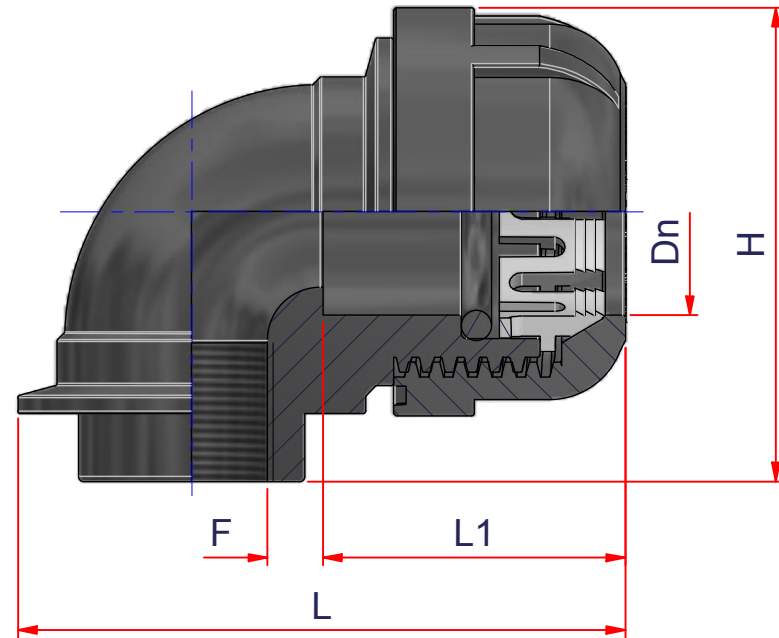

CODE	Dn	F	L1	L	H
10KGF1612	16	1/2"	41,5	71,5	49,5
10KGF2012	20	1/2"	47	79	59,5
10KGF2034	20	3/4"	47	83,5	59
10KGF2512	25	1/2"	49,5	89,5	64
10KGF2534	25	3/4"	49,5	86	68
10KGF251	25	1"	49,5	89,5	65,5
10KGF3212	32	1/2"	55	106	75,5
10KGF3234	32	3/4"	55	106	76,5
10KGF321	32	1"	55	98	78,5
10KGF32114	32	1"1/4	55	106	77,5
10KGF63112	63	1"1/2	79,5	172,5	130
10KGF632	63	2"	79,5	172,5	133
10KGF63212	63	2"1/2	79,5	172,5	134

EIOPRESS

ITEM: **KGF**

DESC: GOMITO A 90° FILETTATO FEMMINA
THREADED FEMALE ELBOW 90°

DRAWING No:
EP10015

SHEET OF REV.
1 3 -2

www.nupiindustriaitaliane.com - info@nupinet.com

All dimensions have to be considered in millimeters with 5% tolerance if not otherwise mentioned

CODE	Dn	F	L1	L	H
10KGF401	40	1"	63	111,5	93,5
10KGF40114	40	1"1/4	63	111,5	93,5
10KGF40112	40	1"1/2	63	111,5	93,5
10KGF50114	50	1"1/4	66,5	141,5	110
10KGF50112	50	1"1/2	66,5	141,5	110
10KGF502	50	2"	66,5	141,5	113

EIOPRESS

ITEM: **KGF**

DESC: GOMITO A 90° FILETTATO FEMMINA
THREADED FEMALE ELBOW 90°

DRAWING No:
EP10015

SHEET OF	REV.
2 3	-2

www.nupiindustriaitaliane.com - info@nupinet.com

All dimensions have to be considered in millimeters with 5% tolerance if not otherwise mentioned