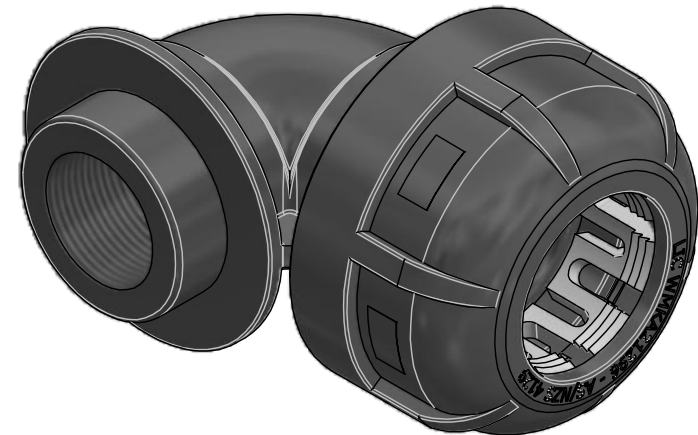

CODE	Dn	F	L1	L	H
10KGF1612	16	1/2"	41,5	71,5	49,5
10KGF2012	20	1/2"	47	79	59,5
10KGF2034	20	3/4"	47	83,5	59
10KGF2512	25	1/2"	49,5	89,5	64
10KGF2534	25	3/4"	49,5	86	68
10KGF251	25	1"	49,5	89,5	65,5
10KGF3212	32	1/2"	55	106	75,5
10KGF3234	32	3/4"	55	106	76,5
10KGF321	32	1"	55	98	78,5
10KGF32114	32	1"1/4	55	106	77,5
10KGF63112	63	1"1/2	79,5	172,5	130
10KGF632	63	2"	79,5	172,5	133
10KGF63212	63	2"1/2	79,5	172,5	134

EIOPRESS

ITEM: **KGF**

DESC: GOMITO A 90° FILETTATO FEMMINA
THREADED FEMALE ELBOW 90°

DRAWING No:
EP10015

SHEET OF REV.
1 3 -2

www.nupiindustriaitaliane.com - info@nupinet.com

All dimensions have to be considered in millimeters with 5% tolerance if not otherwise mentioned

CODE	Dn	F	L1	L	H
10KGF401	40	1"	63	111,5	93,5
10KGF40114	40	1"1/4	63	111,5	93,5
10KGF40112	40	1"1/2	63	111,5	93,5
10KGF50114	50	1"1/4	66,5	141,5	110
10KGF50112	50	1"1/2	66,5	141,5	110
10KGF502	50	2"	66,5	141,5	113

EIOPRESS

ITEM: **KGF**

DESC: GOMITO A 90° FILETTATO FEMMINA
THREADED FEMALE ELBOW 90°

DRAWING No:
EP10015

SHEET OF	REV.
2 3	-2

www.nupiindustriaitaliane.com - info@nupinet.com

All dimensions have to be considered in millimeters with 5% tolerance if not otherwise mentioned