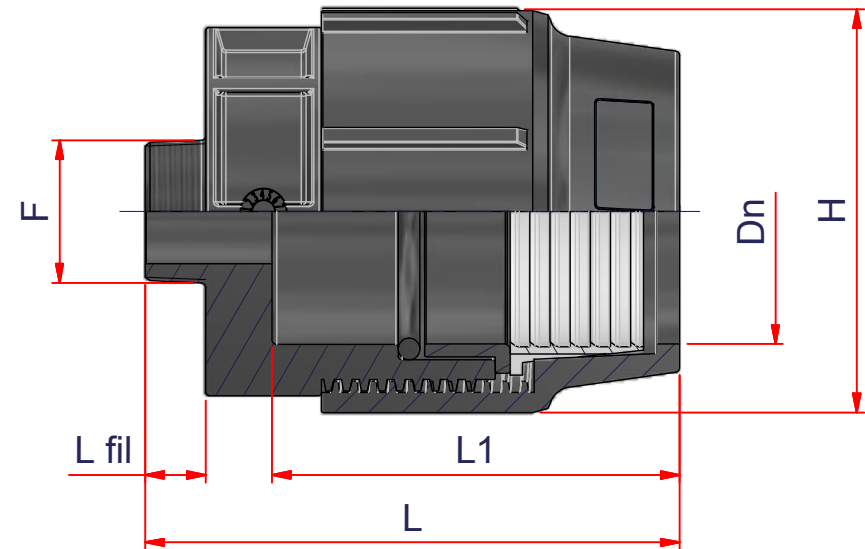

**EIOPRESS**

ITEM: **KRFM**  
C:\Vault\_Temp\Disegn\ISchede Tecniche\Eiopress metric\Compression fittings\EP10011.dwg

DESC: **RACCORDO FILETTATO MASCHIO  
 MALE THREADED ADAPTER**

DRAWING No:  
**EP10011**  
 SHEET OF 2 3 REV. -2

www.nupiindustriaitaliane.com - info@nupinet.com

All dimensions have to be considered in millimeters with 5% tolerance if not otherwise mentioned

CODE	Dn	F	L fil	L1	L	H
10KRFM752	75	2"	25,7	121	167	132
10KRFM75212	75	2"1/2	30,2	121	172	132
10KRFM753	75	3"	33	121	175	132
10KRFM902	90	2"	25,7	144	190	150,5
10KRFM90212	90	2"1/2	30,2	144	195	150,5
10KRFM903	90	3"	33	144	198	150,5
10KRFM904	90	4"	39	144	203	150,5
10KRFM1102	110	2"	25,7	175,5	228	177
10KRFM1103	110	3"	33	175,5	235	177
10KRFM1104	110	4"	39	175,5	242	177