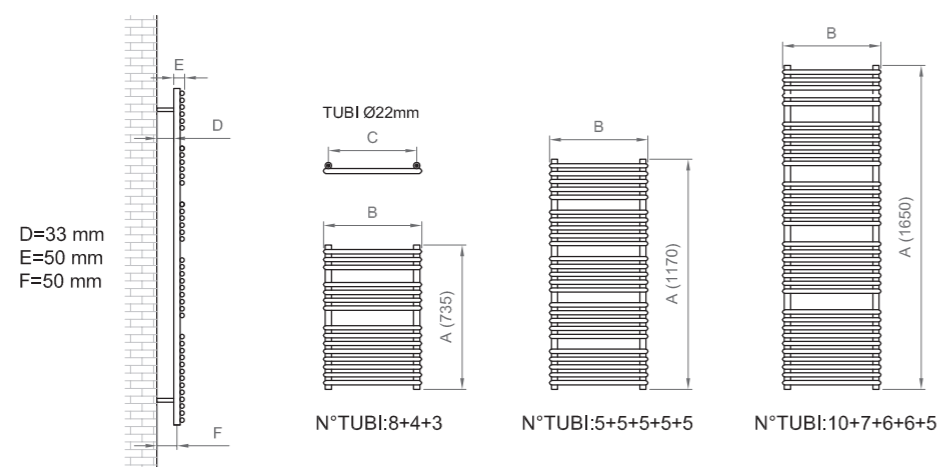

POP CROMATO | CHROMED POP

Ø 22mm

FORNITURA STANDARD | STANDARD SUPPLY

Cromo | Chrome

Fornito con attacchi da ½" e comprensivo di valvolina di sfiato e kit di fissaggio

Supplied with ½" connections, incl. vent valve and fixing kit

CERTIFICAZIONI | CERTIFICATION

Codice Code	N° tubi N° pipes	A mm	B mm	C mm	KG	LT	WΔT 30°C	WΔT 40°C	WΔT 50°C
ASPCR F 9300 500 735	15	735	500	450	6,4	3,3	135	193	255
ASPCR F 9300 600 735	15	735	600	550	7,3	3,7	154	221	292
ASPCR F 9300 500 1175	25	1170	500	450	10,5	5,3	221	316	418
ASPCR F 9300 600 1175	25	1170	600	550	12,1	6,1	247	353	467
ASPCR F 9300 500 1650	34	1650	500	450	14	7	303	434	573
ASPCR F 9300 600 1650	34	1650	600	550	17	8,3	342	490	648