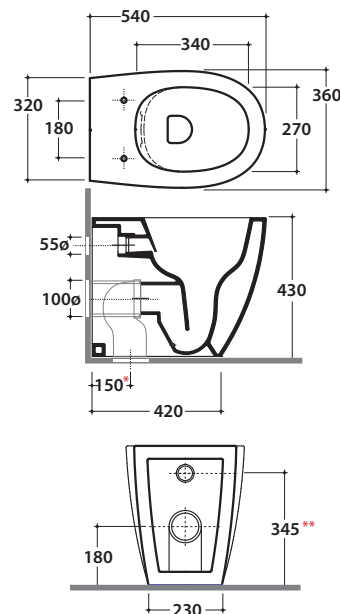

4ALL VASO MD004.BI

GLOBO

Cod. **MD004.BI**

Vaso terra SENZABRIDA® 54.36 cm con carico e scarico regolabile MULTI.
 Scarico 4,5/3 Lt. Completo di FISSAGGIOGHOST® Peso 25 kg.
 Back to wall wc SENZABRIDA® 54.36 cm with adjustable water inlet/outlet MULTI.
 Drain 4,5/3 Lt. FISSAGGIOGHOST® fixing kit included. Weight 25 kg.

Cod. **VA077***
 Raccordo per scarico a pavimento regolabile da 6 a 11 cm ø 10.
 Elbow pipe for floor drain. Adjustable 6/11 cm ø 10.

Cod. **VA079***
 Curva tecnica per lo scarico a pavimento regolabile da 12 a 15 cm ø 11.
 Elbow pipe for floor drain. Adjustable 12/15 cm ø 11.

Cod. **VA078***
 Raccordo per scarico a pavimento regolabile da 16 a 20 cm ø 10.
 Elbow pipe for floor drain. Adjustable 16/20 cm ø 10.

Cod. **VA076**
 Raccordo per scarico a parete cm. 35
 Pipe for wall drain 35cm.

Cod. **VA086****
 Raccordo eccentrico per entrata acqua h 33 cm o h 36 cm ø 4.
 Eccentric pipe for water inlet 33/36 cm ø 4.

Cod. **VA132**
 Riduttore flusso di scarico.
 Flow reductor.