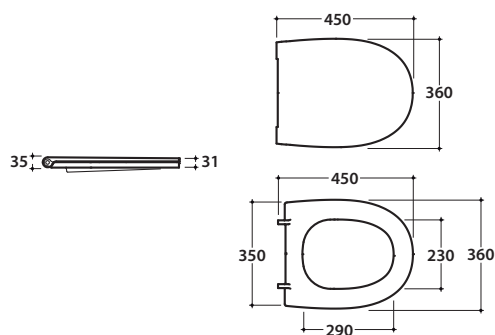

4ALL VASO MD004.BI

GLOBO

Cod. **MD004.BI**

Vaso terra SENZABRIDA® 54.36 cm con carico e scarico regolabile MULTI.
 Scarico 4,5/3 Lt. Completo di FISSAGGIOGHOST® Peso 25 kg.
 Back to wall wc SENZABRIDA® 54.36 cm with adjustable water inlet/outlet MULTI.
 Drain 4,5/3 Lt. FISSAGGIOGHOST® fixing kit included. Weight 25 kg.

*Quote d'installazione standard- Standard installation measures

Cod. **MD019.BI**

Coprivaso in termoindurente. Peso 3kg.
 Thermo-setting seat-cover. Weight 3 kg.

Cod. **MD020.BI**

Coprivaso in termoindurente chiusura rallentata. Peso 3kg.
 Thermo-setting seat-cover with soft closing system. Weight 3 kg.

Cod. **VA077***
 Raccordo per scarico a pavimento regolabile da 6 a 11 cm ø 10.
 Elbow pipe for floor drain. Adjustable 6/11 cm ø 10.

Cod. **VA079***
 Curva tecnica per lo scarico a pavimento regolabile da 12 a 15 cm ø 11.
 Elbow pipe for floor drain. Adjustable 12/15 cm ø 11.

Cod. **VA086****
 Raccordo eccentrico per entrata acqua h 33 cm o h 36 cm ø 4.
 Eccentric pipe for water inlet 33/36 cm ø 4.

Cod. **VA132**
 Riduttore flusso di scarico.
 Flow reductor.