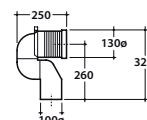

Cod. **VA076**
Raccordo per scarico a parete cm. 35
Pipe for wall drain 35cm.