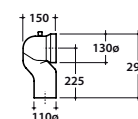

4ALL VASO MD004.BI

GLOBO

Cod. **MD004.BI**

Vaso terra SENZABRIDA® 54.36 cm con carico e scarico regolabile MULTI.
 Scarico 4,5/3 Lt. Completo di FISSAGGIOGHOST® Peso 25 kg.
 Back to wall wc SENZABRIDA® 54.36 cm with adjustable water inlet/outlet MULTI.
 Drain 4,5/3 Lt. FISSAGGIOGHOST® fixing kit included. Weight 25 kg.

*Quote d'installazione standard- Standard installation measures

Cod. **MD019.BI**

Coprivaso in termoindurente. Peso 3kg.
 Thermo-setting seat-cover. Weight 3 kg.

Cod. **MD020.BI**

Coprivaso in termoindurente chiusura rallentata. Peso 3kg.
 Thermo-setting seat-cover with soft closing system. Weight 3 kg.

Cod. **VA077***
 Raccordo per scarico a pavimento regolabile da 6 a 11 cm ø 10.
 Elbow pipe for floor drain. Adjustable 6/11 cm ø 10.

Cod. **VA079***
 Curva tecnica per lo scarico a pavimento regolabile da 12 a 15 cm ø 11.
 Elbow pipe for floor drain. Adjustable 12/15 cm ø 11.

Cod. **VA086****
 Raccordo eccentrico per entrata acqua h 33 cm o h 36 cm ø 4.
 Eccentric pipe for water inlet 33/36 cm ø 4.

Cod. **VA132**
 Riduttore flusso di scarico.
 Flow reductor.