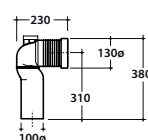

4ALL VASO MD004.BI

GLOBO

Cod. **MD004.BI**

Vaso terra SENZABRIDA® 54.36 cm con carico e scarico regolabile MULTI.
 Scarico 4,5/3 Lt. Completo di FISSAGGIOGHOST® Peso 25 kg.
 Back to wall wc SENZABRIDA® 54.36 cm with adjustable water inlet/outlet MULTI.
 Drain 4,5/3 Lt. FISSAGGIOGHOST® fixing kit included. Weight 25 kg.

*Quote d'installazione standard- Standard installation measures

Cod. **MD019.BI**

Coprivaso in termoindurente. Peso 3kg.
 Thermo-setting seat-cover. Weight 3 kg.

Cod. **MD020.BI**

Coprivaso in termoindurente chiusura rallentata. Peso 3kg.
 Thermo-setting seat-cover with soft closing system. Weight 3 kg.

Cod. **VA077***
 Raccordo per scarico a pavimento regolabile da 6 a 11 cm ø 10.
 Elbow pipe for floor drain. Adjustable 6/11 cm ø 10.

Cod. **VA079***
 Curva tecnica per lo scarico a pavimento regolabile da 12 a 15 cm ø 11.
 Elbow pipe for floor drain. Adjustable 12/15 cm ø 11.

Cod. **VA086****
 Raccordo eccentrico per entrata acqua h 33 cm o h 36 cm ø 4.
 Eccentric pipe for water inlet 33/36 cm ø 4.

Cod. **VA132**
 Riduttore flusso di scarico.
 Flow reductor.