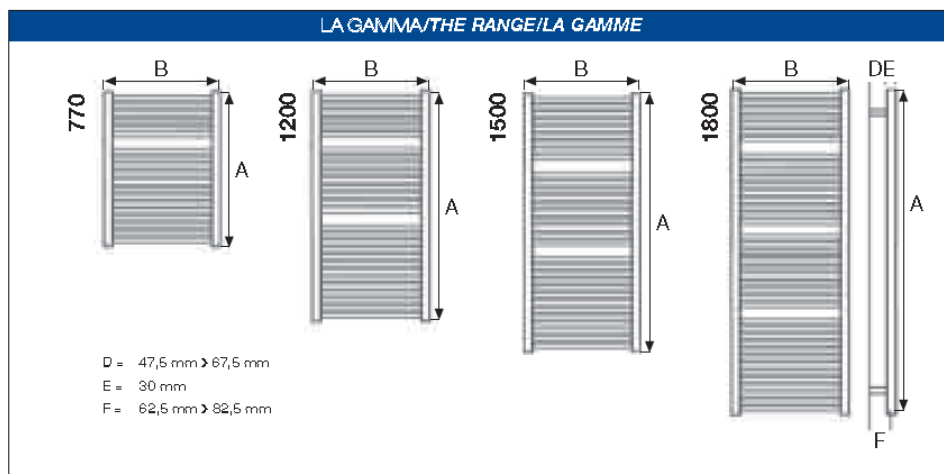

Confezionamento: Avvolto in film termoretraibile e quindi imballato in scatola di cartone insieme con mensole e valvolina di sfianto da 1/2"

Materials: Steel (vertical pipes 1,5 mm thick - horizontal pipes 1,2 mm thick and 22 mm diam. for Tekno and 25 mm for Monica)

Certifications: CE - EN442

Max Working Pressure: 8 bar

Max Working Temperature: n.d.

Coating: Epoxy powder painting

Colour: RAL9010 White

Standard supply : Supplied filled with a special dual fuel liquid and equipped with an electric immersion heater from 300 to 900 W, isolation class I, with an embodied thermolimitation to 90°C, 230V/50Hz

Packaging: Packaged in a thermoretractable shrink and then boxed in a cardboard box together with brackets and 1/2" air vent

Matériaux: Acier (montants verticaux d'épaisseur 1,5 mm - tubes horizontaux d'épaisseur 1,2 mm et diam. 22 mm pour Tekno et 25 mm pour Monica)

Certifications: CE - EN442

Pression max d'exercice: 8 bar

Température max d'exercice: n.d.

Traitement superficiel: Peinture en poudre époxy

Couleur: Blanc RAL9010

Livraison standard: Fournis remplis d'un liquide caloporteur et équipé d'une résistance électrique de 300 à 900 W, classement d'isolation I, avec thermolimitateur à 90°C incorporé, 230V/50Hz

Emballage: Emballé en film thermorétractable et ensuite en boîte de carton avec consoles et purgeur de 1/2"

ø 22 mm

Tekno Elettrico

Codice/code	A mm	B mm	Kg	Watt
ASTEE 500770	770	500	10,4	300
ASTEE 600770	770	600	11,7	400
ASTEE 5001200	1200	500	15,4	500
ASTEE 6001200	1200	600	17,8	500
ASTEE 5001500	1500	500	19,8	500
ASTEE 6001500	1500	600	23,0	700
ASTEE 5001800	1800	500	22,2	700
ASTEE 6001800	1800	600	25,4	900

Scaldasalviette