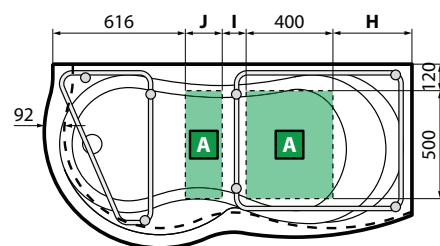

Codice

PIEDVASCA70

PIEDVASCA75

PIEDVASCA80

PIEDVASCA90

PIEDVASCA100

KIT SOPRAVASCA DIVINA

Per il sopravasca Divina ordinare:

**1 sopravasca Young 2.0 1V +
1 kit raccordo vasca**

vedi pag. 299

VERSIONE SINISTRA

VERSIONE DESTRA

modello	A	B	C	D	E	F	G	H	I	J	Capacità litri
170x85	1700	800	1475	1660	420	1260	1200	364	110	170	190
180x85	1800	815	1575	1760	440	1360	1300	354	140	250	200