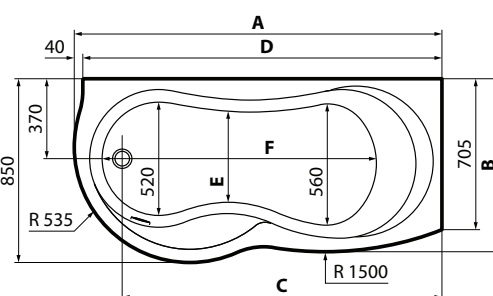

Codice

PIEDVASCA70

PIEDVASCA75

PIEDVASCA80

PIEDVASCA90

PIEDVASCA100

KIT SOPRAVASCA DIVINA

Per il sopravasca Divina ordinare:

**1 sopravasca Young 2.0 1V +
1 kit raccordo vasca**

vedi pag. 299

VERSIONE SINISTRA

VERSIONE DESTRA

modello	A	B	C	D	E	F	G	H	I	J	Capacità litri
170x85	1700	800	1475	1660	420	1260	1200	364	110	170	190
180x85	1800	815	1575	1760	440	1360	1300	354	140	250	200