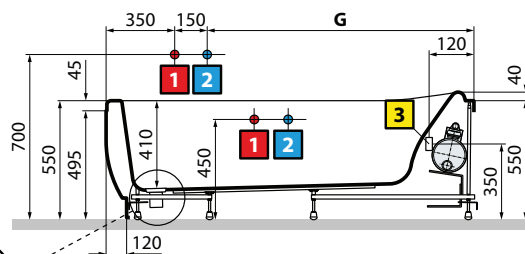

Codice

PIEDVASCA70

PIEDVASCA75

PIEDVASCA80

PIEDVASCA90

PIEDVASCA100

KIT SOPRAVASCA DIVINA

Per il sopravasca Divina ordinare:

**1 sopravasca Young 2.0 1V +
1 kit raccordo vasca**

vedi pag. 299

VERSIONE SINISTRA

VERSIONE DESTRA

modello	A	B	C	D	E	F	G	H	I	J	Capacità litri
170x85	1700	800	1475	1660	420	1260	1200	364	110	170	190
180x85	1800	815	1575	1760	440	1360	1300	354	140	250	200