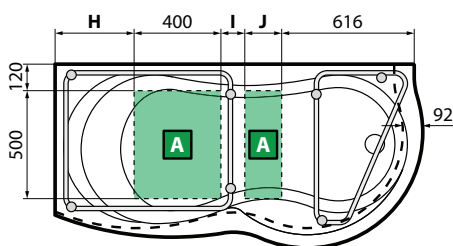

Codice

PIEDVASCA70

PIEDVASCA75

PIEDVASCA80

PIEDVASCA90

PIEDVASCA100

KIT SOPRAVASCA DIVINA

Per il sopravasca Divina ordinare:

**1 sopravasca Young 2.0 1V +
1 kit raccordo vasca**

vedi pag. 299

VERSIONE SINISTRA

VERSIONE DESTRA

modello	A	B	C	D	E	F	G	H	I	J	Capacità litri
170x85	1700	800	1475	1660	420	1260	1200	364	110	170	190
180x85	1800	815	1575	1760	440	1360	1300	354	140	250	200