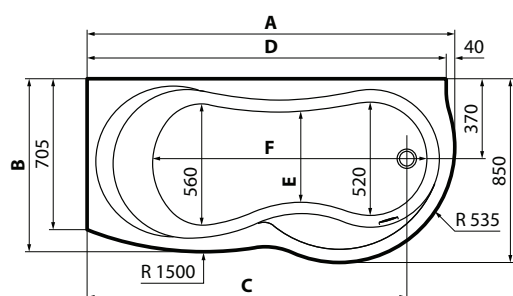

Codice

PIEDVASCA70

PIEDVASCA75

PIEDVASCA80

PIEDVASCA90

PIEDVASCA100

KIT SOPRAVASCA DIVINA

Per il sopravasca Divina ordinare:

**1 sopravasca Young 2.0 1V +
1 kit raccordo vasca**

vedi pag. 299

VERSIONE SINISTRA

VERSIONE DESTRA

modello	A	B	C	D	E	F	G	H	I	J	Capacità litri
170x85	1700	800	1475	1660	420	1260	1200	364	110	170	190
180x85	1800	815	1575	1760	440	1360	1300	354	140	250	200