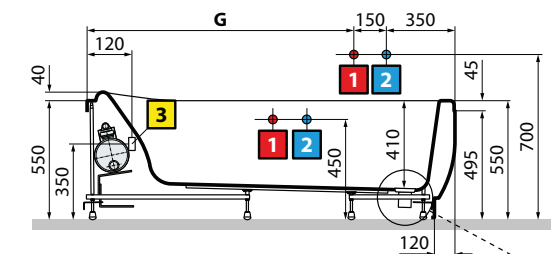

Codice

PIEDVASCA70

PIEDVASCA75

PIEDVASCA80

PIEDVASCA90

PIEDVASCA100

KIT SOPRAVASCA DIVINA

Per il sopravasca Divina ordinare:

**1 sopravasca Young 2.0 1V +
1 kit raccordo vasca**

vedi pag. 299

VERSIONE SINISTRA

VERSIONE DESTRA

modello	A	B	C	D	E	F	G	H	I	J	Capacità litri
170x85	1700	800	1475	1660	420	1260	1200	364	110	170	190
180x85	1800	815	1575	1760	440	1360	1300	354	140	250	200