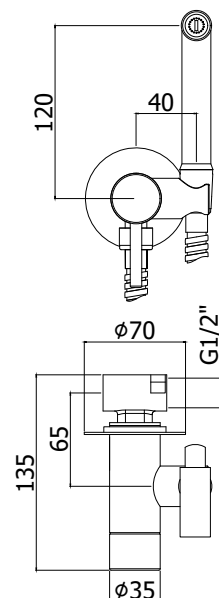

COLLEZIONE

kit bidet - bidet kit

IMMAGINE PRODOTTO

DISEGNO TECNICO

DESCRIZIONE

Set bidet incasso tondo completo di:

- supporto doccia incasso in metallo
- rosone tondo - Ø70mm
- doccia Tweet Round in metallo

- flessibile ottone cromo 1/2"x1/2"/L. 1200 mm

ART.

ZDUP 110
con miscelatore

FINITURE

ZDUP
CR - cromo
BO - bianco opaco
NO - nero opaco
HG - finitura HONEY GOLD
HGSP - finitura HONEY GOLD SPAZZOLATO
ST - finitura steel looking
BR - bronzato