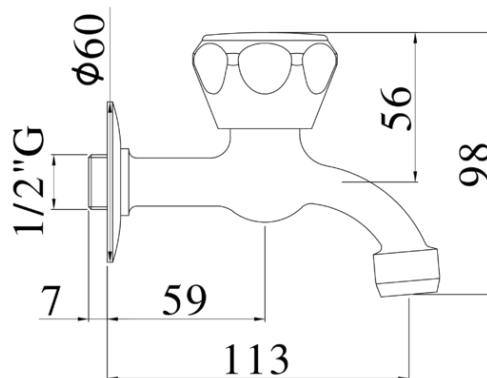

danubio

DESCRIZIONE | DESCRIPTION

- Rubinetto prolungatissimo completo di:
- rosone - Ø60mm
- attacco 1/2"G

- Long wall tap complete with:
- wall plate - Ø60mm
- 1/2"G connection

ARTICOLO | ARTICLE

DA 213..

- con rompigitto M22x1
- with anti-splash M22x1

RAPPORTO PROVA PORTATA | FLOW RATE REPORT

	Uscita outlet	Pressione / Pressure (bar)									
		0,5	1	1.5	2	2.5	3	3.5	4	4.5	5
Portata / Flow rate (l / min)		10.02	13.97	17.35	20.21	22.53	24.61	26.68	28.53	30.3	31.98