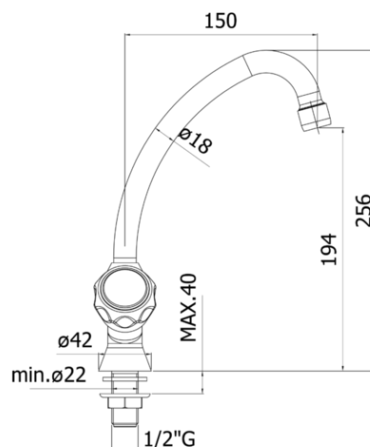

## DESCRIZIONE | DESCRIPTION

- Rubinetto lavello con canna orientabile completo di:
- rompigitto M22x1
- attacco 1/2"G

- Sink tap with swivelling spout complete with:
- anti-splash M22x1
- 1/2"G connection

### DA 091..

- con canna "C" - Ø18x150mm
- with "C" spout - Ø18x150mm

### DA 092..

- con canna "C" - Ø18x200mm
- with "C" spout - Ø18x200mm