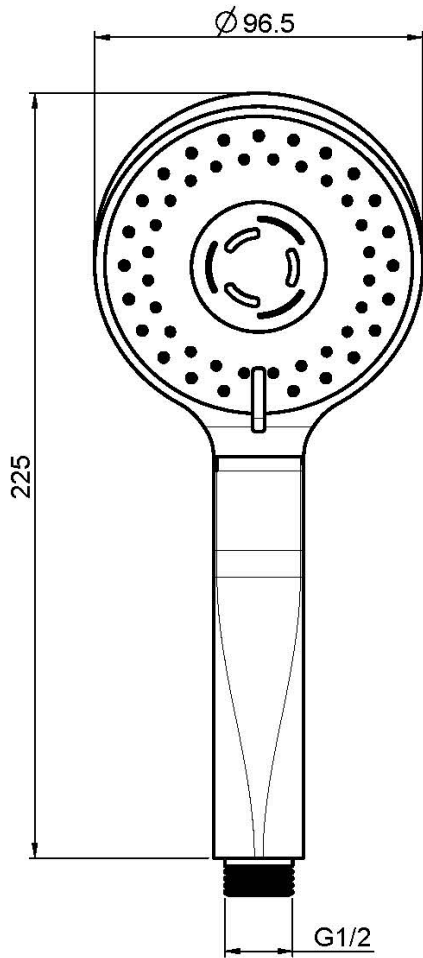

Codice F2298

DOCCIA ANTICALCARE

- ugelli anticalcare
- n.3 getti

Finiture

-  CROMO
CR
-  NICKEL SPAZZOLATO
SN
-  BIANCO OPACO
BS
-  NERO OPACO
NS

IMMAGINE

Vedere le condizioni generali di vendita presenti sul nostro
listino in vigore