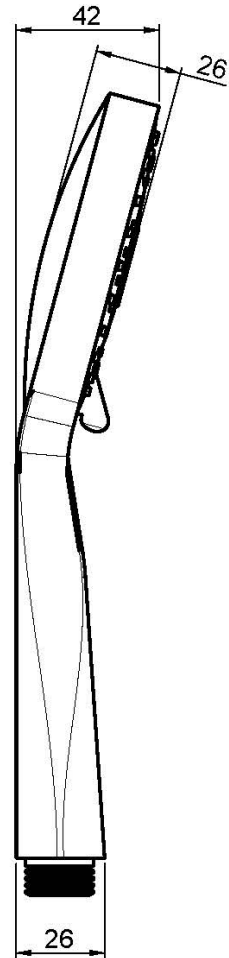

Codice F2298

DOCCIA ANTICALCARE

- ugelli anticalcare
- n.3 getti

Finiture

-  CROMO
CR
-  NICKEL SPAZZOLATO
SN
-  BIANCO OPACO
BS
-  NERO OPACO
NS

IMMAGINE

Vedere le condizioni generali di vendita presenti sul nostro
listino in vigore

This drawing is the property of FIMA Carlo Frattini. Any complete or partial reproduction, or any transmission to third party without FIMA Carlo Frattini authorization is forbidden.