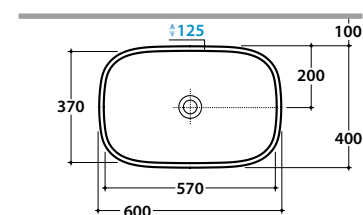

GENESIS LAVABO GE043.BI GE043.BO

GLOBO

 Cod. **GE043.BI** bianco lucido / *shiny white*

 Cod. **GE043.BO** bianco opaco / *matt white*

Lavabo da appoggio. Senza foro troppo pieno. Peso 13 kg.
Sit-on basin, with no overflow hole. Weight 13 kg.

* Per rubinetto su piano/For taps mounted on counter top

Dimensioni consigliate per foro su piano per lavabo da appoggio
Suggested dimensions for hole on counter. Sit-on basin