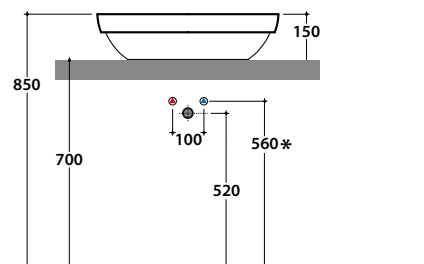

GENESIS LAVABO GE043.BI GE043.BO

GLOBO

 Cod. **GE043.BI** bianco lucido / *shiny white*

 Cod. **GE043.BO** bianco opaco / *matt white*

Lavabo da appoggio. Senza foro troppo pieno. Peso 13 kg.
Sit-on basin, with no overflow hole. Weight 13 kg.

* Per rubinetto su piano/For taps mounted on counter top

Dimensioni consigliate per foro su piano per lavabo da appoggio
Suggested dimensions for hole on counter. Sit-on basin