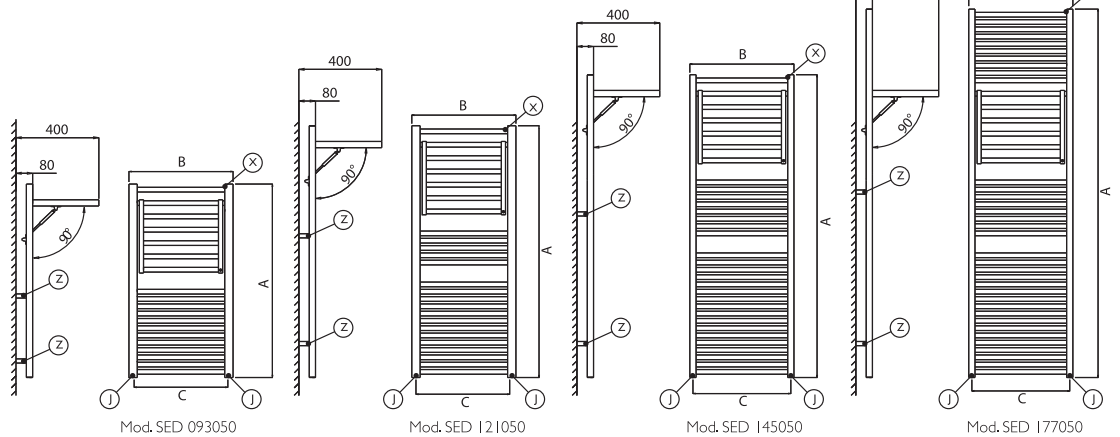

Dinamic, thanks to Deltacalor's research, let to turn its warm-diffuser at right angles obtaining at once an elegant towel warmer and a handy clothes rack and dryer for the bathroom, both electrical and hydraulic.

Dinamic, grâce à la recherche Deltacalor permet de renverser en équerre son diffuseur en devenant ainsi, outre un chauffe serviettes élégant, mais également un penderie et sèche-linge utile pour la salle de bain, soit hydraulique qu'électrique.

Dinamic, gracias a la investigación Deltacalor, permite girar en perpendicular su difusor, para convertirse así, además de un calentatoallas, en un útil ropero y secador de ropa para el baño, sea eléctrico sea hidráulico.

TUBI PIPES TUBES	COD.	A mm	B mm	C mm	white		Peso kg	Cap. Lt	Resistenze Consigliate Recommended Heating Résistances Conseillées Resistencias Recomendadas		
					$\Delta t=50^{\circ}\text{C}$ W	$\Delta t=30^{\circ}\text{C}$ W			300w	500w	750w
19	SED093050	929	500	450	430	234	7,4	5,0	●		
25	SED121050	1209	500	450	570	309	9,6	6,5		●	
32	SED145050	1454	500	450	729	395	11,8	8,1			●
41	SED177050	1769	500	450	905	490	14,7	10,1			●

I Kcal/h = 1,16278 W

Temperatura max di esercizio: 90 °C
Maximum operating temperature: 90 °C
Température maximum de fonctionnement: 90 °C
Temperatura máx de funcionamiento: 90 °C

Pressione max di esercizio: 500 kPa
Maximum operating pressure: 500 kPa
Pression maximum de fonctionnement: 500 kPa
Presión máx de funcionamiento: 500 kPa

⊗ Dimensioni sezioni corpo scaldante
Radiator body section dimensions
Dimensions des sections du corps chauffant
Dimensiones de las secciones del cuerpo calefactor

Ⓙ Installazione con resistenza elettrica
Installation with heating element
Installation avec résistance électrique
Instalación con resistencia eléctrica

Ⓩ Sistemi di fissaggio a parete
Wall fastening systems
Systèmes d'installation murale
Sistemas de fijación a la pared

Non disponibili nella versione cromata
Chromed version not available
Version chromée non disponible
No disponibles en versión cromada

Non disponibile nella versione per impianto monotubo
Version for single-pipe system not available.
Non disponible dans la version pour installation mono-tube
No está disponible en la versión para instalación monotubo