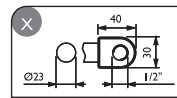

Dinamic, thanks to Deltacalor's research, let to turn its warm-diffuser at right angles obtaining at once an elegant towel warmer and a handy clothes rack and dryer for the bathroom, both electrical and hydraulic.

Dinamic, grâce à la recherche Deltacalor permet de renverser en équerre son diffuseur en devenant ainsi, outre un chauffe serviettes élégant, mais également un penderie et sèche-linge utile pour la salle de bain, soit hydraulique qu'électrique.

Dinamic, gracias a la investigación Deltacalor, permite girar en perpendicular su difusor, para convertirse así, además de un calentatoallas, en un útil ropero y secador de ropa para el baño, sea eléctrico sea hidráulico.

TUBI PIPES TUBES	COD.	A mm	B mm	C mm	white		Peso kg	Cap. Lt	Resistenze Consigliate Recommended Heating Résistances Conseillées Resistencias Recomendadas		
					$\Delta t=50^{\circ}\text{C}$ W	$\Delta t=30^{\circ}\text{C}$ W			300w	500w	750w
19	SED093050	929	500	450	430	234	7,4	5,0	●		
25	SED121050	1209	500	450	570	309	9,6	6,5		●	
32	SED145050	1454	500	450	729	395	11,8	8,1			●
41	SED177050	1769	500	450	905	490	14,7	10,1			●

I Kcal/h = 1,16278 W

Temperatura max di esercizio: 90 °C
Maximum operating temperature: 90 °C
Température maximum de fonctionnement: 90 °C
Temperatura máx de funcionamiento: 90 °C

Pressione max di esercizio: 500 kPa
Maximum operating pressure: 500 kPa
Pression maximum de fonctionnement: 500 kPa
Presión máx de funcionamiento: 500 kPa

⊗ Dimensioni sezioni corpo scaldante
Radiator body section dimensions
Dimensions des sections du corps chauffant
Dimensiones de las secciones del cuerpo calefactor

Ⓙ Installazione con resistenza elettrica
Installation with heating element
Installation avec résistance électrique
Instalación con resistencia eléctrica

Ⓩ Sistemi di fissaggio a parete
Wall fastening systems
Systèmes d'installation murale
Sistemas de fijación a la pared

Non disponibili nella versione cromata
Chromed version not available
Version chromée non disponible
No disponibles en versión cromada

Non disponibile nella versione per impianto monotubo
Version for single-pipe system not available.
Non disponible dans la version pour installation mono-tube
No está disponible en la versión para instalación monotubo