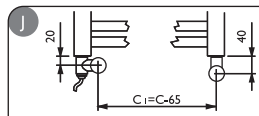

Dinamic, thanks to Deltacalor's research, let to turn its warm-diffuser at right angles obtaining at once an elegant towel warmer and a handy clothes rack and dryer for the bathroom, both electrical and hydraulic.

Dinamic, grâce à la recherche Deltacalor permet de renverser en équerre son diffuseur en devenant ainsi, outre un chauffe serviettes élégant, mais également un penderie et sèche-linge utile pour la salle de bain, soit hydraulique qu'électrique.

Dinamic, gracias a la investigación Deltacalor, permite girar en perpendicular su difusor, para convertirse así, además de un calentatoallas, en un útil ropero y secador de ropa para el baño, sea eléctrico sea hidráulico.

TUBI PIPES TUBES	COD.	A mm	B mm	C mm	white		Peso kg	Cap. Lt	Resistenze Consigliate Recommended Heating Résistances Conseillées Resistencias Recomendadas		
					$\Delta t=50^{\circ}\text{C}$ W	$\Delta t=30^{\circ}\text{C}$ W			300w	500w	750w
19	SED093050	929	500	450	430	234	7,4	5,0	●		
25	SED121050	1209	500	450	570	309	9,6	6,5		●	
32	SED145050	1454	500	450	729	395	11,8	8,1			●
41	SED177050	1769	500	450	905	490	14,7	10,1			●

I Kcal/h = 1,16278 W

Temperatura max di esercizio: 90 °C
Maximum operating temperature: 90 °C
Température maximum de fonctionnement: 90 °C
Temperatura máx de funcionamiento: 90 °C

Pressione max di esercizio: 500 kPa
Maximum operating pressure: 500 kPa
Pression maximum de fonctionnement: 500 kPa
Presión máx de funcionamiento: 500 kPa

⊗ Dimensioni sezioni corpo scaldante
Radiator body section dimensions
Dimensions des sections du corps chauffant
Dimensiones de las secciones del cuerpo calefactor

Ⓙ Installazione con resistenza elettrica
Installation with heating element
Installation avec résistance électrique
Instalación con resistencia eléctrica

Ⓩ Sistemi di fissaggio a parete
Wall fastening systems
Systèmes d'installation murale
Sistemas de fijación a la pared

Non disponibili nella versione cromata
Chromed version not available
Version chromée non disponible
No disponibles en versión cromada

Non disponibile nella versione per impianto monotubo
Version for single-pipe system not available.
Non disponible dans la version pour installation mono-tube
No está disponible en la versión para instalación monotubo