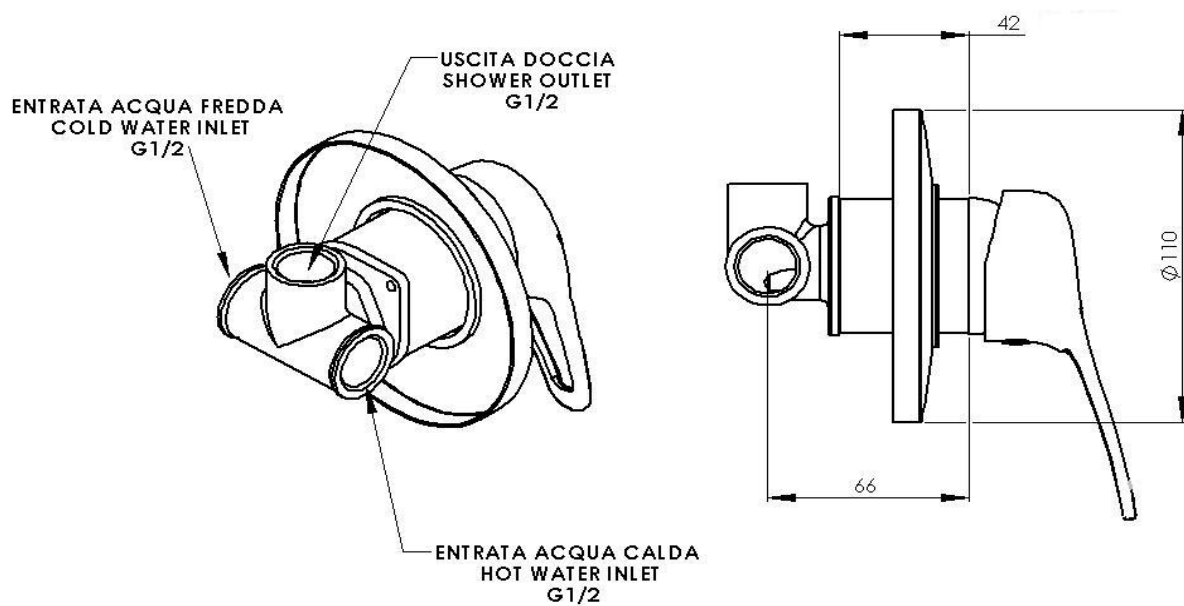

MISCELATORE DA INCASSO X DOCCIA  
BUILT-IN SHOWER MIXER

**MATERIALI / MATERIALS**

OTTONE CROMATO CHROME PLATED BRASS

**CROMATURA / CHROME PLATING**

UNI EN 248