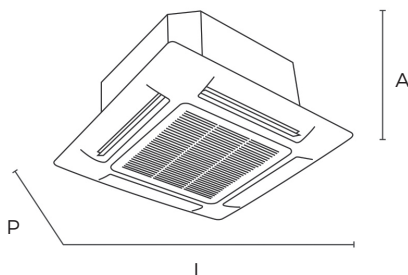

MIN. TEMP. FREDDO

8°C RISCALDAMENTO

POMPA DI DRENAGGIO CONDENSA INTEGRATA

FILTRI FACILMENTE RIMOVIBILI PER PULIZIA

WIRED CONTROLLER (OPTIONAL)

DOOR CONTROL (OPTIONAL)

UNITA' INTERNE CASSETTE new - 8 VIE		GKH(09)EB-K6DNA5A*		GKH(12)EB-K6DNA5A/I*		GKH(18)EB-K6DNA5A/I*		GKH(24)EC-K6DNA6A/I*	
	Unità di misura	Freddo	Caldo	Freddo	Caldo	Freddo	Caldo	Freddo	Caldo
Capacità	kW	2,80	2,80	3,50	4,00	5,00	5,50	7,00	8,00
Portata d'aria (sa.-a.-m.-b.)	m³/h	560-540-490-450-	560-540-490-450-	650-540-490-450-	650-540-490-450-	1100-1050-950-	1100-1050-950-		
Deumidificazione	l/h	420-380-350	420-380-350	420-380-350	420-380-350	910-870-830-800	910-870-830-800		
Velocità di ventilazione	n'	1,4	1,8	1,8	1,8	2,5	2,5		
Pressione sonora max. (sa.-a.-ma.-mb.-b.-bb.)	dB(A)	41-39-36-34-32-30-28	41-39-36-34-32-30-28	43-39-36-34-32-30-28	43-39-36-34-32-30-28	46-45-44-43-42-41-39	46-45-44-43-42-41-39		
Potenza sonora (sa.-a.-ma.-mb.-b.-bb.)	dB(A)	57-55-52-50-48-	57-55-52-50-48-	59-55-52-50-48-	59-55-52-50-48-	62-61-60-59-58-	62-61-60-59-58-		
Diámetro del tubo liquido	mm (inch*)	6,35 (1/4*)	6,35 (1/4*)	6,35 (1/4*)	6,35 (1/4*)	6,35 (1/4*)	6,35 (1/4*)		
Diámetro del tubo gas	mm (inch*)	9,52 (3/8*)	9,52 (3/8*)	9,52 (3/8*)	9,52 (3/8*)	12,7 (1/2*)	12,7 (1/2*)		
Dimensioni nette unità senza pannello (Alt./Lar./Pro.)	mm	265/570/570	265/570/570	265/570/570	265/570/570	240/840/840	240/840/840		
Dimensioni nette unità con pannello (Alt./Lar./Pro.)	mm	312,5/620/620	312,5/620/620	312,5/620/620	312,5/620/620	292/950/950	292/950/950		
Dimensioni nette pannello (Alt./Lar./Pro.)	mm	47,5/620/620	47,5/620/620	47,5/620/620	47,5/620/620	52/950/950	52/950/950		
Peso netto unità senza pannello	kg	17	17	17	17	29	29		
Peso netto pannello	kg	3	3	3	3	6	6		

*La griglia deve essere ordinata separatamente - vedere i due codici su Listino