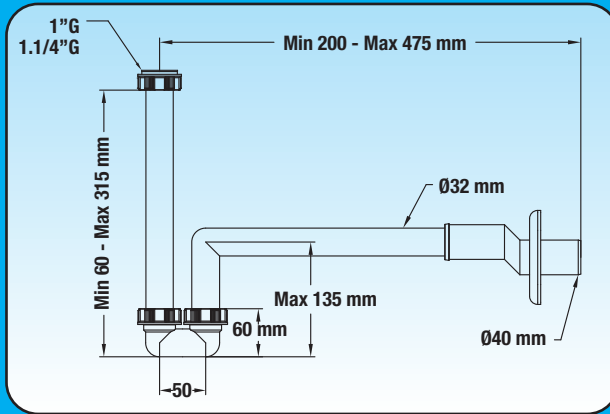

new

Sifone **ECCENTRICO** per **LAVABO** e **BIDET**

1" - 1 1/4" Ø 32 - Ø 40

COD 1643.001

“ IL SIFONE UTILIZZATO
DALL'IDRAULICO
PROFESSIONISTA ”

XLIRA

MADE IN ITALY

Sifone **ECCENTRICO** per **LAVABO** e **BIDET**