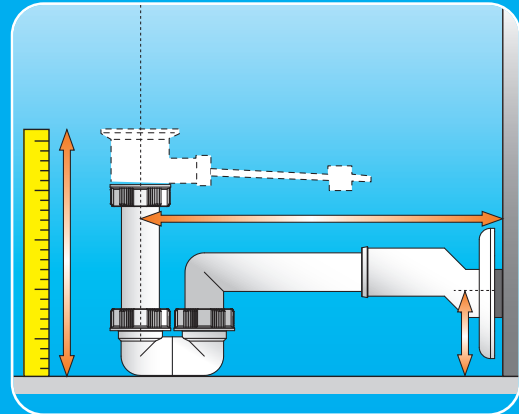

new

Sifone **ECCENTRICO** per **LAVABO** e **BIDET**

1" - 1 1/4" Ø 32 - Ø 40

COD 1643.001

“ IL SIFONE UTILIZZATO
DALL'IDRAULICO
PROFESSIONISTA ”

XLIRA

MADE IN ITALY

Sifone **ECCENTRICO** per **LAVABO** e **BIDET**