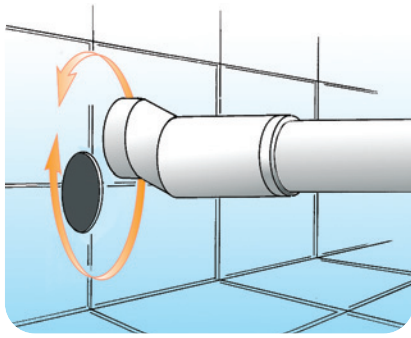

new

Sifone **ECCENTRICO** per **LAVABO** e **BIDET**

1" - 1 1/4" Ø 32 - Ø 40

COD 1643.001

“ IL SIFONE UTILIZZATO
DALL'IDRAULICO
PROFESSIONISTA ”

XLIRA

MADE IN ITALY

Sifone **ECCENTRICO** per **LAVABO** e **BIDET**