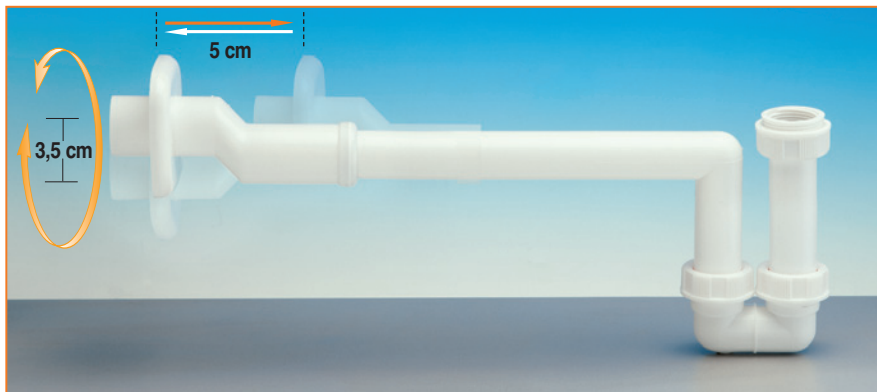

new

Sifone **ECCENTRICO** per **LAVABO** e **BIDET**

1" - 1 1/4" Ø 32 - Ø 40

COD 1643.001

“ IL SIFONE UTILIZZATO
DALL'IDRAULICO
PROFESSIONISTA ”

XLIRA

MADE IN ITALY

Sifone **ECCENTRICO** per **LAVABO** e **BIDET**