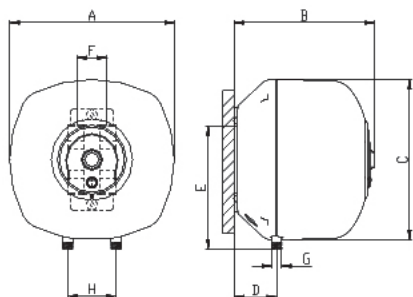

\*S = Sottolavello

BRAVO			SN 10	SN 10 S*	SN 15	SN 15 S*	SN 30
Capacità serbatoio		l	10	10	15	15	30
Dimensioni	A	mm	340	340	360	360	440
	B	mm	291	291	329	329	389
	C	mm	347	347	375	375	455
	D	mm	90	90	97	97	113
	E	mm	252	114	265	125	318
	F	mm	66	66	66	66	66
	G	pollici	1/2"	1/2"	1/2"	1/2"	1/2"
	H	mm	100	100	100	100	100
Pressione di esercizio		N/cm <sup>2</sup>	8	8	8	8	8
Potenza elettrica		W	1500	1500	1500	1500	1500
Tempo di riscaldamento	20+55°C	minuti	24	25	35	35	68
Grado di protezione		IP	24	24	24	24	24
Peso a vuoto		Kg	6,5	6,5	7,8	7,8	11,5