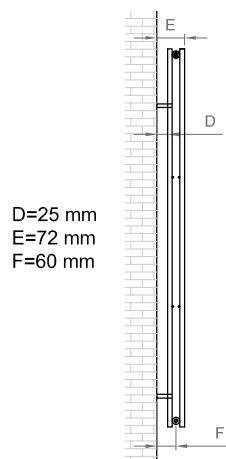

0358

0356

0215

0861

0313

Fornito con attacchi da ½" e comprensivo di valvolina di sfiato, kit di fissaggio e diaframma (già montato)

Supplied with ½" connections, incl. vent valve, fixing kit and diaphragm (ready assembled)

Codice Code	N° tubi N° pipes	A mm	B mm	C mm	KG	LT	WΔT 30°C	WΔT 40°C	WΔT 50°C	€	
										RAL9010	
ASGEM F ... 820 1700	20	1760	796	1705	26,4	12,2	765	1096	1448	584,64	760,04