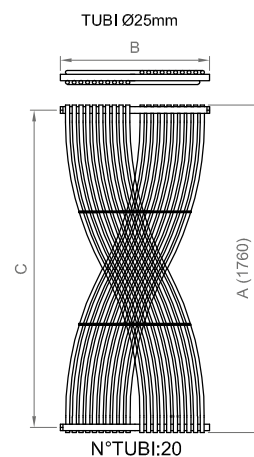

GEMINI

Ø 25mm

FORNITURA STANDARD | STANDARD SUPPLY

Bianco RAL9010 | White RAL9010

Finitura: lucido | Glossy finishing

(Es. ASGEM F 9010 820 1700)

Fornito con attacchi da ½" e comprensivo di valvolina di sfiato, kit di fissaggio e diaframma (già montato)

0358

0356

0215

0861

0313

Fornito con attacchi da ½" e comprensivo di valvolina di sfiato, kit di fissaggio e diaframma (già montato)

Supplied with ½" connections, incl. vent valve, fixing kit and diaphragm (ready assembled)

Codice Code	N° tubi N° pipes	A mm	B mm	C mm	KG	LT	WΔT 30°C	WΔT 40°C	WΔT 50°C	€	
										RAL9010	
ASGEM F ... 820 1700	20	1760	796	1705	26,4	12,2	765	1096	1448	584,64	760,04