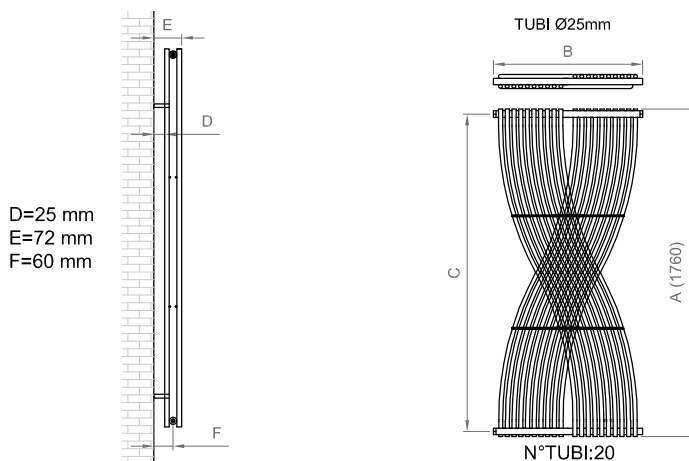

GEMINI CROMATO | CHROMED GEMINI

Ø 25mm

FORNITURA STANDARD | STANDARD SUPPLY

Cromo | Chrome

Fornito con attacchi da ½" e comprensivo di valvolina di sfiato, kit di fissaggio e diaframma (già montato)

Supplied with ½" connections, incl. vent valve, fixing kit and diaphragm (ready assembled)

Codice Code	N° tubi N° pipes	A mm	B mm	C mm	KG	LT	WΔT 30°C	WΔT 40°C	WΔT 50°C	€
ASGEM F 9300 820 1700	20	1760	796	1705	26,4	12,2	507	726	960	980,22