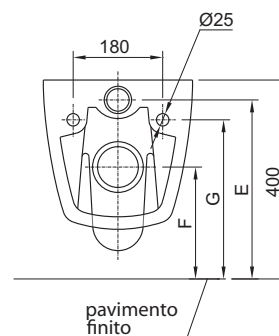

## VASO SOSPESO

Coprivaso in termoindurente, cerniere in acciaio inox estraibili, con e senza chiusura soft close.

## WALL HUNG WC

Urea seat and cover, removable stainless steel hinges, with or without soft close.

Codice	Quote di ingombro			Quote di installazione		
	A	B	C	E	F	G
WCMINSNNPBI	500	360	310	360	225	320