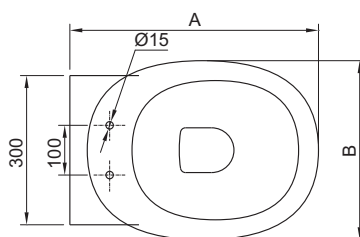

## VASO SOSPESO

Coprivaso in termoindurente, cerniere in acciaio inox estraibili, con e senza chiusura soft close.

## WALL HUNG WC

Urea seat and cover, removable stainless steel hinges, with or without soft close.

Codice	Quote di ingombro			Quote di installazione		
	A	B	C	E	F	G
WCMINSNNPBI	500	360	310	360	225	320