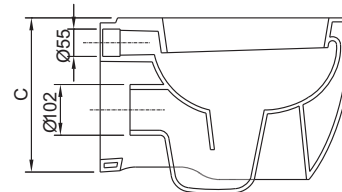

## VASO SOSPESO

Coprivaso in termoindurente, cerniere in acciaio inox estraibili, con e senza chiusura soft close.

## WALL HUNG WC

Urea seat and cover, removable stainless steel hinges, with or without soft close.

Codice	Quote di ingombro			Quote di installazione		
	A	B	C	E	F	G
WCMINSNNPBI	500	360	310	360	225	320