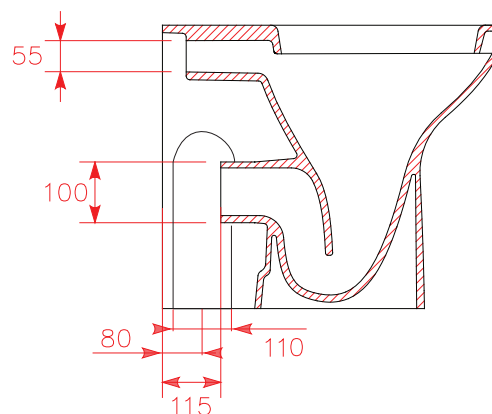

D0296/01 - WC ALTO IN CERAMICA SERIE OPEN SCARICO UNIFICATO PAR/PAV

high wc OPEN floor/wall drain

Peso Kg. 22,5

inodoro alto OPEN escape al suelo/pared

D0246/01 - COPERCHIO SEDILE COMPLETO MDF + RESINA