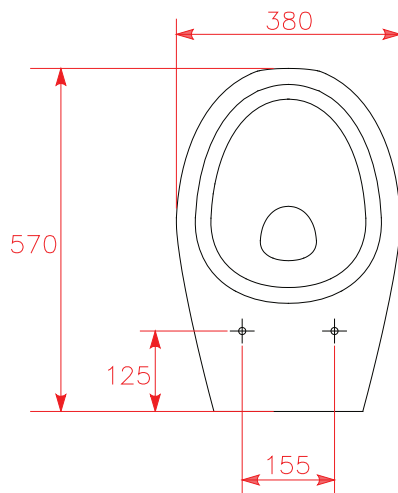

D0296/01 - WC ALTO IN CERAMICA SERIE OPEN SCARICO UNIFICATO PAR/PAV

high wc OPEN floor/wall drain

Peso Kg. 22,5

inodoro alto OPEN escape al suelo/pared

D0246/01 - COPERCHIO SEDILE COMPLETO MDF + RESINA