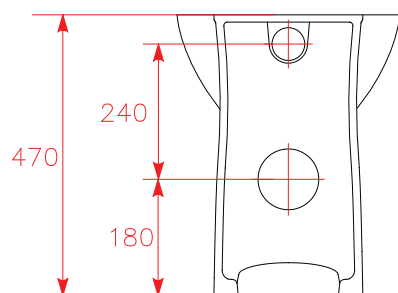

D0296/01 - WC ALTO IN CERAMICA SERIE OPEN SCARICO UNIFICATO PAR/PAV

high wc OPEN floor/wall drain

Peso Kg. 22,5

inodoro alto OPEN escape al suelo/pared

D0246/01 - COPERCHIO SEDILE COMPLETO MDF + RESINA