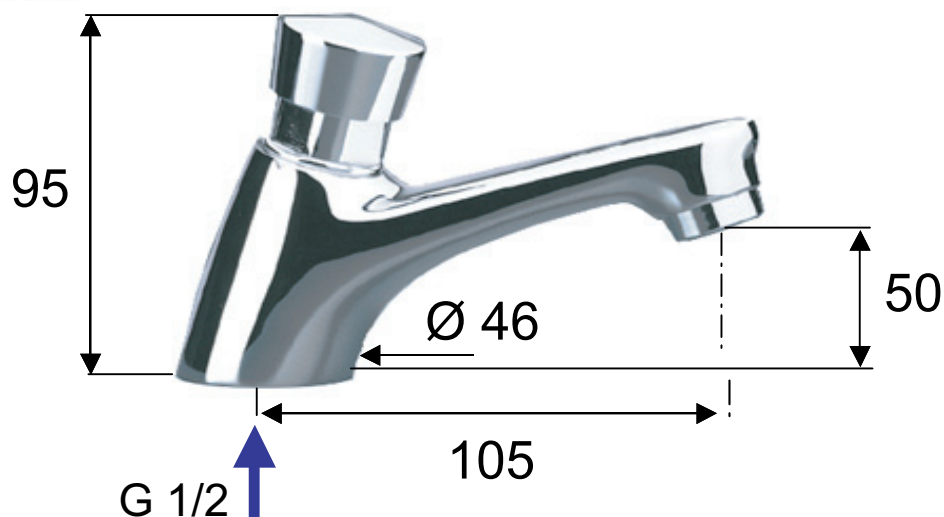

ART. COD.

TE 15

APERTURA / OPENING 6/8 s

MATERIALI / MATERIALS

OTTONE CROMATO / CHROME PLATED BRASS

CROMATURA / CHROME PLATING

UNI EN 248

Via Leonardo da Vinci 83 - 20062 Cassano d'Adda (MI) Italy - Tel. +39-0363 364211