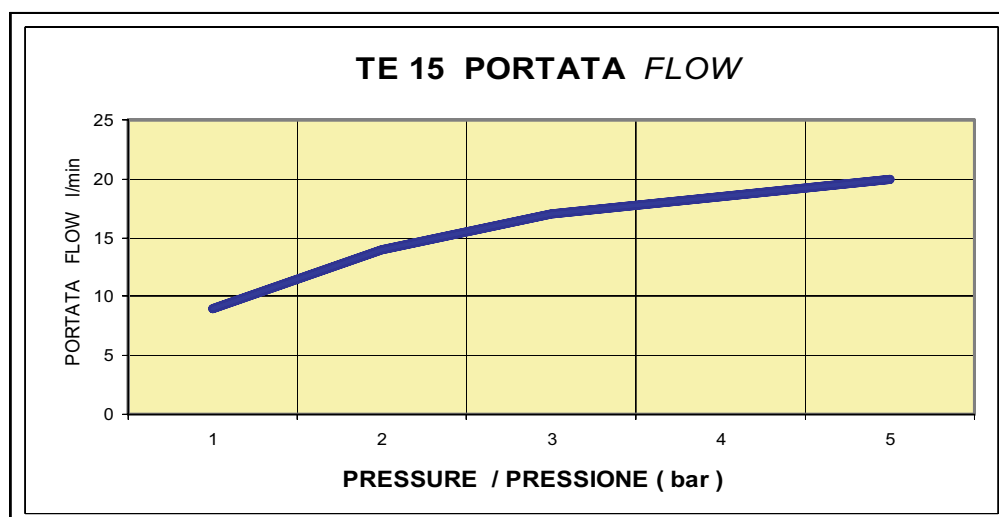

ART. COD.

TE 15

APERTURA / OPENING 6/8 s

MATERIALI / MATERIALS

OTTONE CROMATO / CHROME PLATED BRASS

CROMATURA / CHROME PLATING

UNI EN 248

Via Leonardo da Vinci 83 - 20062 Cassano d'Adda (MI) Italy - Tel. +39-0363 364211